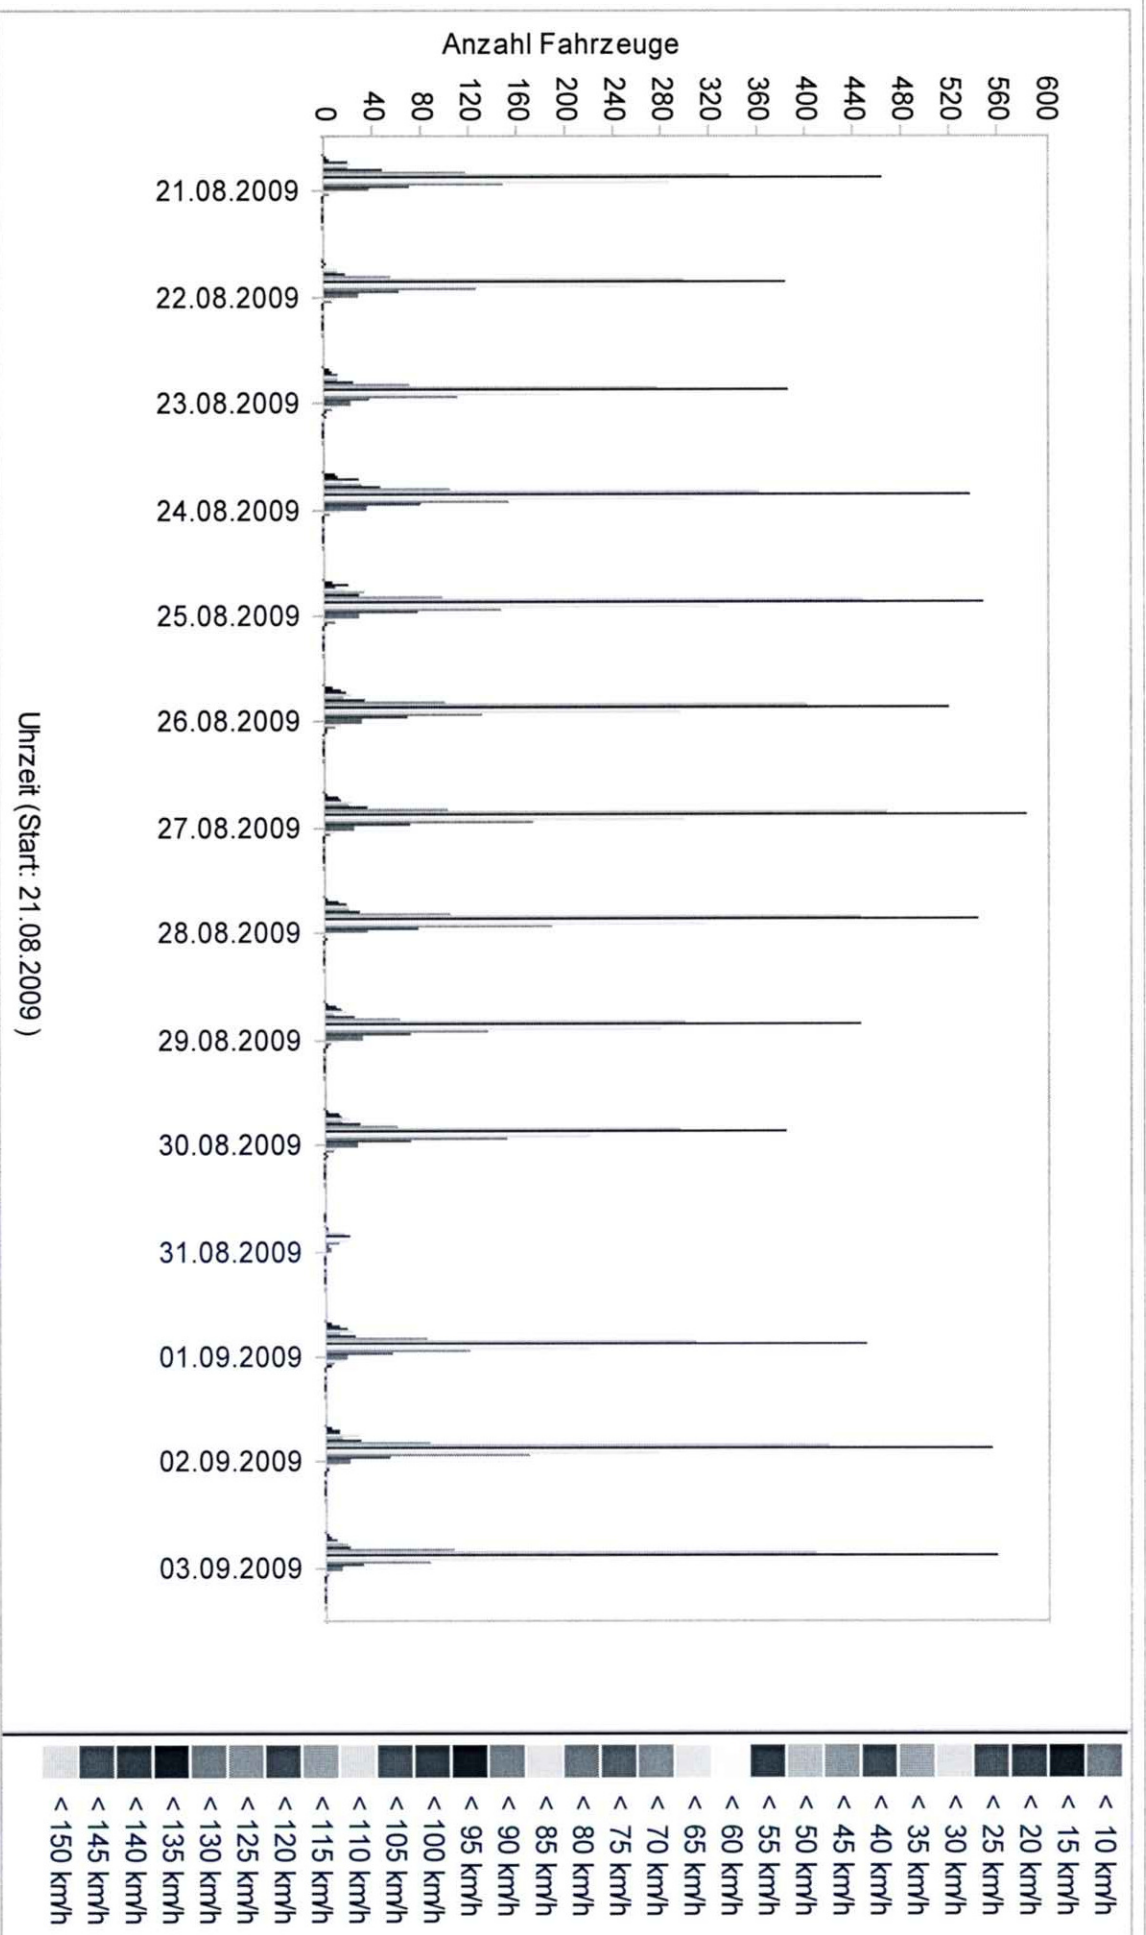

km/h	31.08.2009	01.09.2009	02.09.2009	03.09.2009	Summe
< 10 km/h	0	0	0	0	0
< 15 km/h	0	5	5	2	51
< 20 km/h	1	12	10	4	123
< 25 km/h	1	18	12	9	185
< 30 km/h	2	23	26	13	244
< 35 km/h	0	10	13	18	225
< 40 km/h	2	24	28	21	390
< 45 km/h	2	85	87	106	1.154
< 50 km/h	15	309	420	409	4.791
< 55 km/h	20	451	555	559	6.383
< 60 km/h	20	372	462	399	5.298
< 65 km/h	20	219	278	205	3.505
< 70 km/h	11	121	168	86	1.851
< 75 km/h	3	55	54	30	827
< 80 km/h	5	17	21	14	356
< 85 km/h	1	15	9	4	130
< 90 km/h	1	6	2	3	65
< 95 km/h	1	4	2	1	23
< 100 km/h	0	0	1	0	8
< 105 km/h	0	0	0	0	4
< 110 km/h	0	0	0	0	1
< 115 km/h	0	0	0	0	0
< 120 km/h	0	0	0	0	0
< 125 km/h	0	0	0	0	0
< 130 km/h	0	0	0	0	0
< 135 km/h	0	0	0	0	0
< 140 km/h	0	0	0	0	0
< 145 km/h	0	0	0	0	0
< 150 km/h	0	0	0	0	0
> 150 km/h	0	0	0	0	0
v15%	48	48	48	48	48
v50%	58	53	53	53	53
v85%	68	63	63	63	63
v Ø	56	54	54	53	54
Gesamtanzahl	105	1.746	2.153	1.883	25.614

Standort : Adldorf 09 2009
Beschreibung : bei Zenz

Kommentar :

Von : 21.08.2009 00:00 bis : 03.09.2009 00:00
Seite 2

Standort : Adldorf 09 2009
Beschreibung : bei Zenz

Kommentar :

von : 21.08.2009 00:00 bis : 03.09.2009 00:00
Seite 1