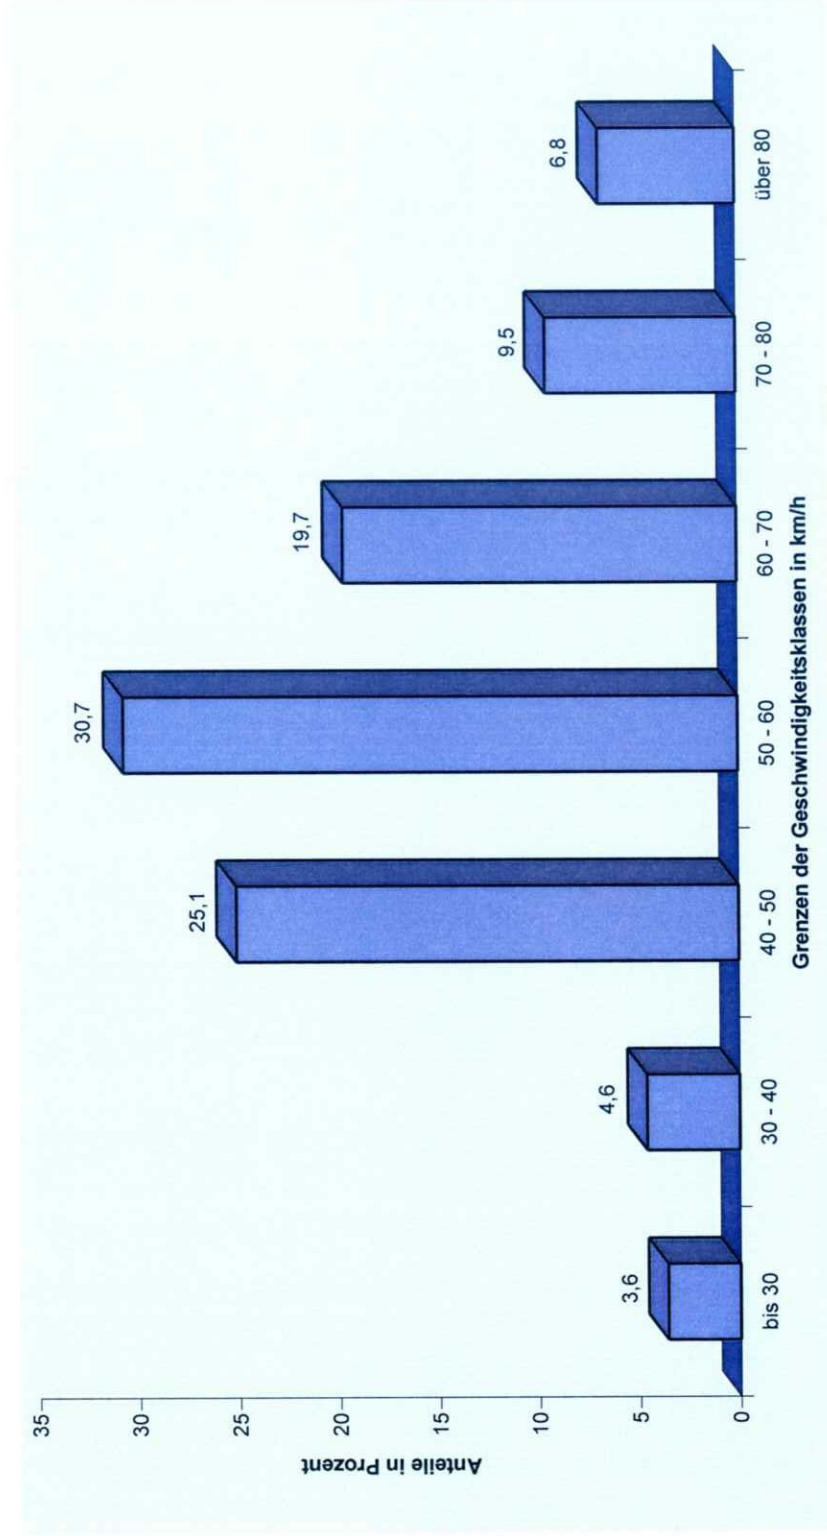

## Eichendorf, Vilshofener Straße 07 2008

**Messort:** Eichendorf, Vilshofener Straße

**Bearbeitung:** Herr Flexeder

**Auswertebeginn:** Freitag, 27.06.2008, 07:55 Uhr

**Auswertende:** Mittwoch, 30.06.2008, 15:00 Uhr