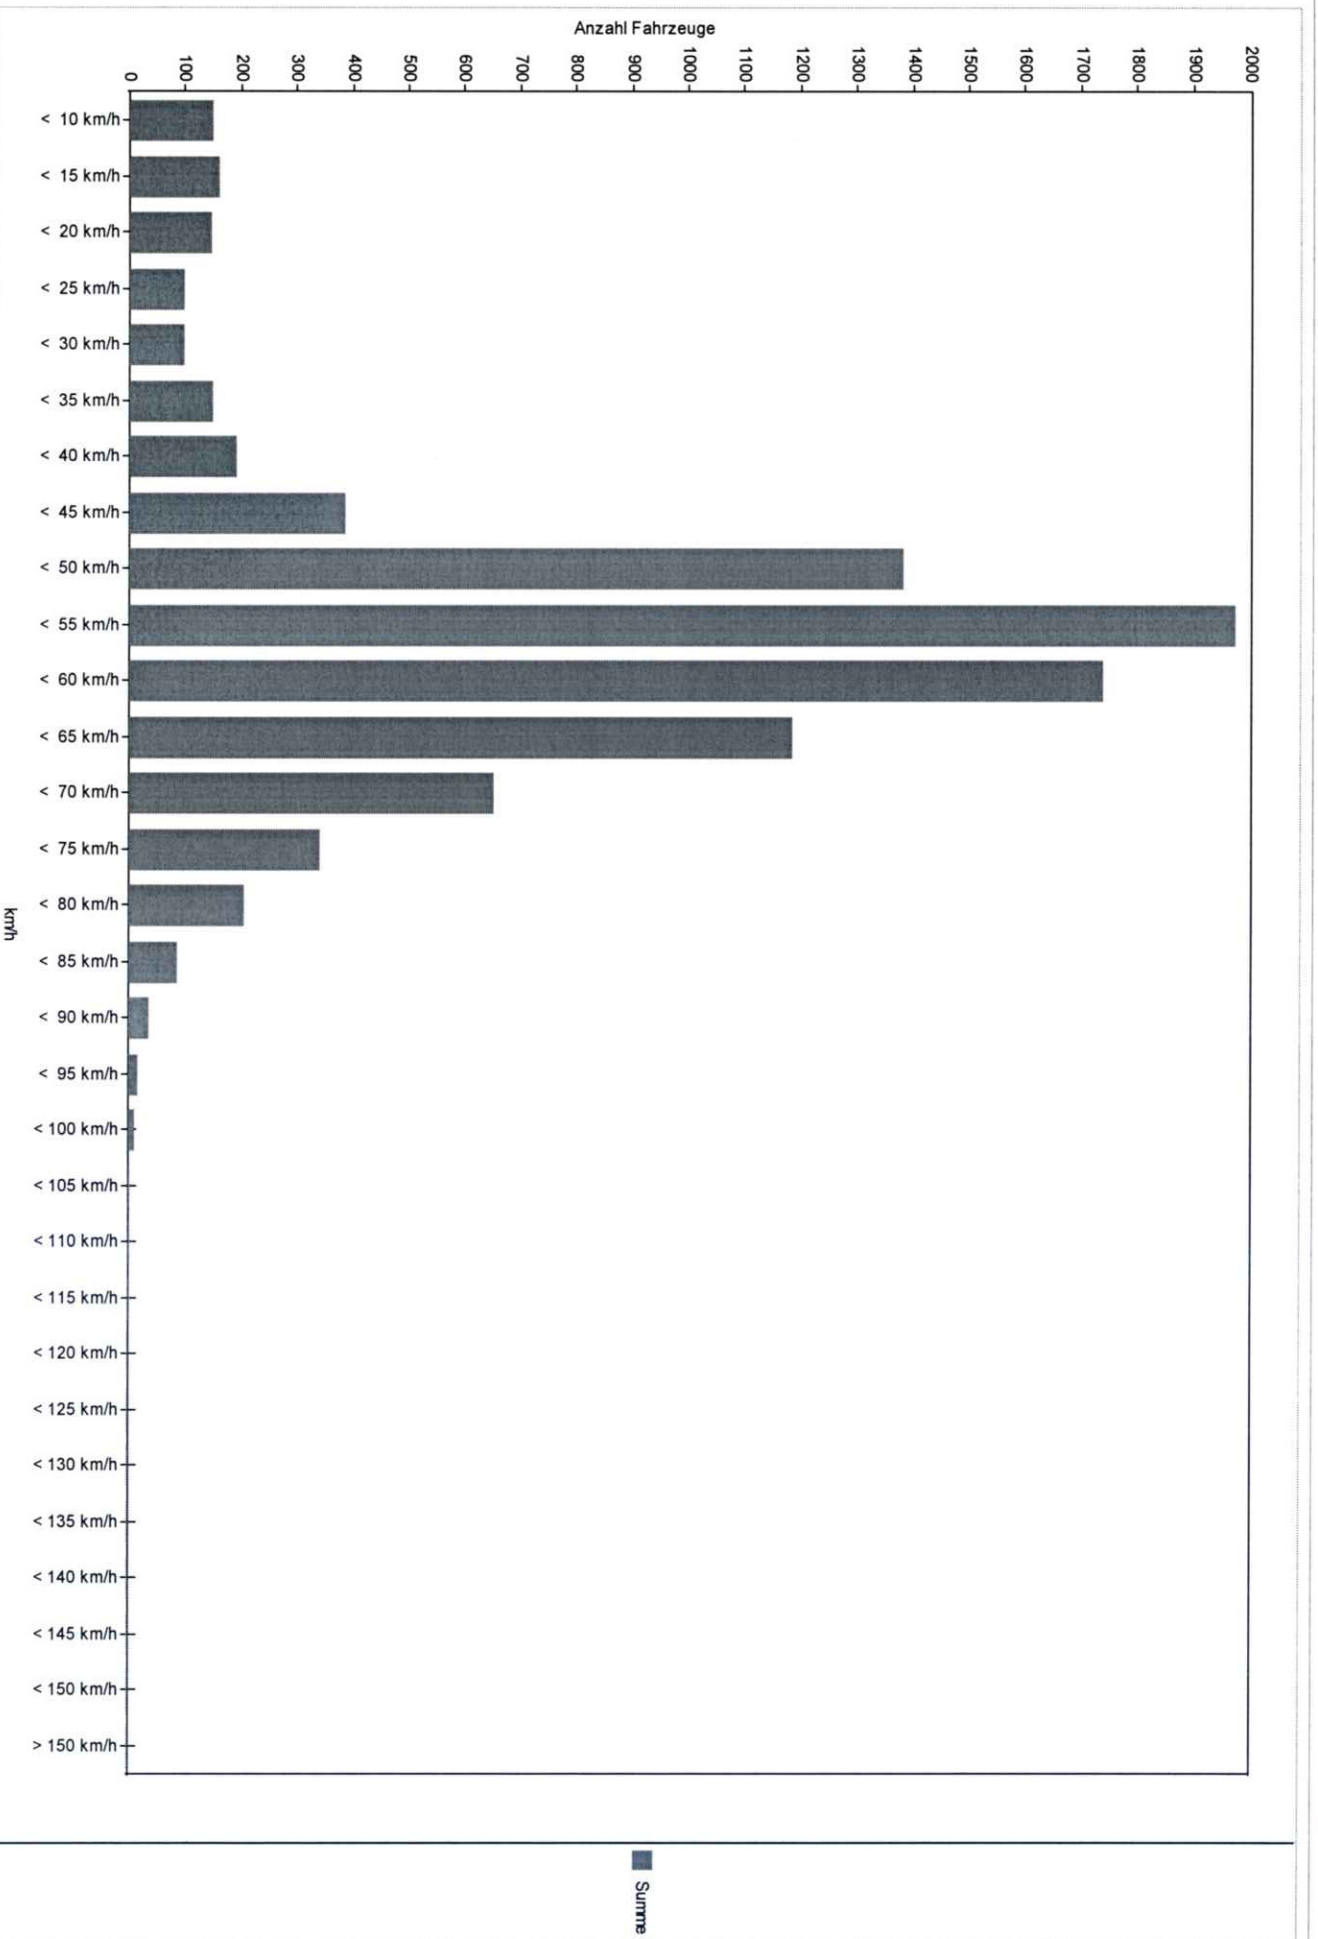

km/h	29.08.2011	30.08.2011	31.08.2011	01.09.2011	02.09.2011	Summe
< 10 km/h	49	37	25	30	9	150
< 15 km/h	49	31	39	38	3	160
< 20 km/h	42	27	50	23	5	147
< 25 km/h	21	24	28	22	3	98
< 30 km/h	20	36	20	22	2	100
< 35 km/h	38	43	36	26	6	149
< 40 km/h	38	58	43	45	8	192
< 45 km/h	71	101	104	92	19	387
< 50 km/h	268	384	341	330	60	1.383
< 55 km/h	399	481	442	547	105	1.974
< 60 km/h	337	413	438	461	90	1.739
< 65 km/h	224	282	275	342	64	1.187
< 70 km/h	131	139	167	173	42	652
< 75 km/h	68	77	85	87	25	342
< 80 km/h	28	44	47	68	18	205
< 85 km/h	13	24	20	23	7	87
< 90 km/h	8	11	5	9	5	38
< 95 km/h	3	4	4	4	1	16
< 100 km/h	2	2	1	5	1	11
< 105 km/h	0	1	0	1	0	2
< 110 km/h	0	1	1	1	0	3
< 115 km/h	1	0	0	1	0	2
< 120 km/h	0	0	0	0	0	0
< 125 km/h	0	0	0	0	0	0
< 130 km/h	0	0	0	0	0	0
< 135 km/h	0	0	0	0	0	0
< 140 km/h	0	0	0	0	0	0
< 145 km/h	0	0	0	0	0	0
< 150 km/h	0	0	0	0	0	0
> 150 km/h	0	0	0	0	0	0
v15%	43	43	43	48	48	43
v50%	53	53	53	53	58	53
v85%	63	63	68	68	68	68
v Ø	51	52	52	54	55	52
Gesamtanzahl	1.810	2.220	2.171	2.350	473	9.024

Standort : Enzerweis 09.2011
 Beschreibung : Staatsstraße

Kommentar :

von : 29.08.2011 00:00 bis : 02.09.2011 00:00

Standort : Enzerweis 09.2011
Beschreibung : Staatsstraße

Kommentar :

von : 29.08.2011 00:00 bis : 02.09.2011 00:00