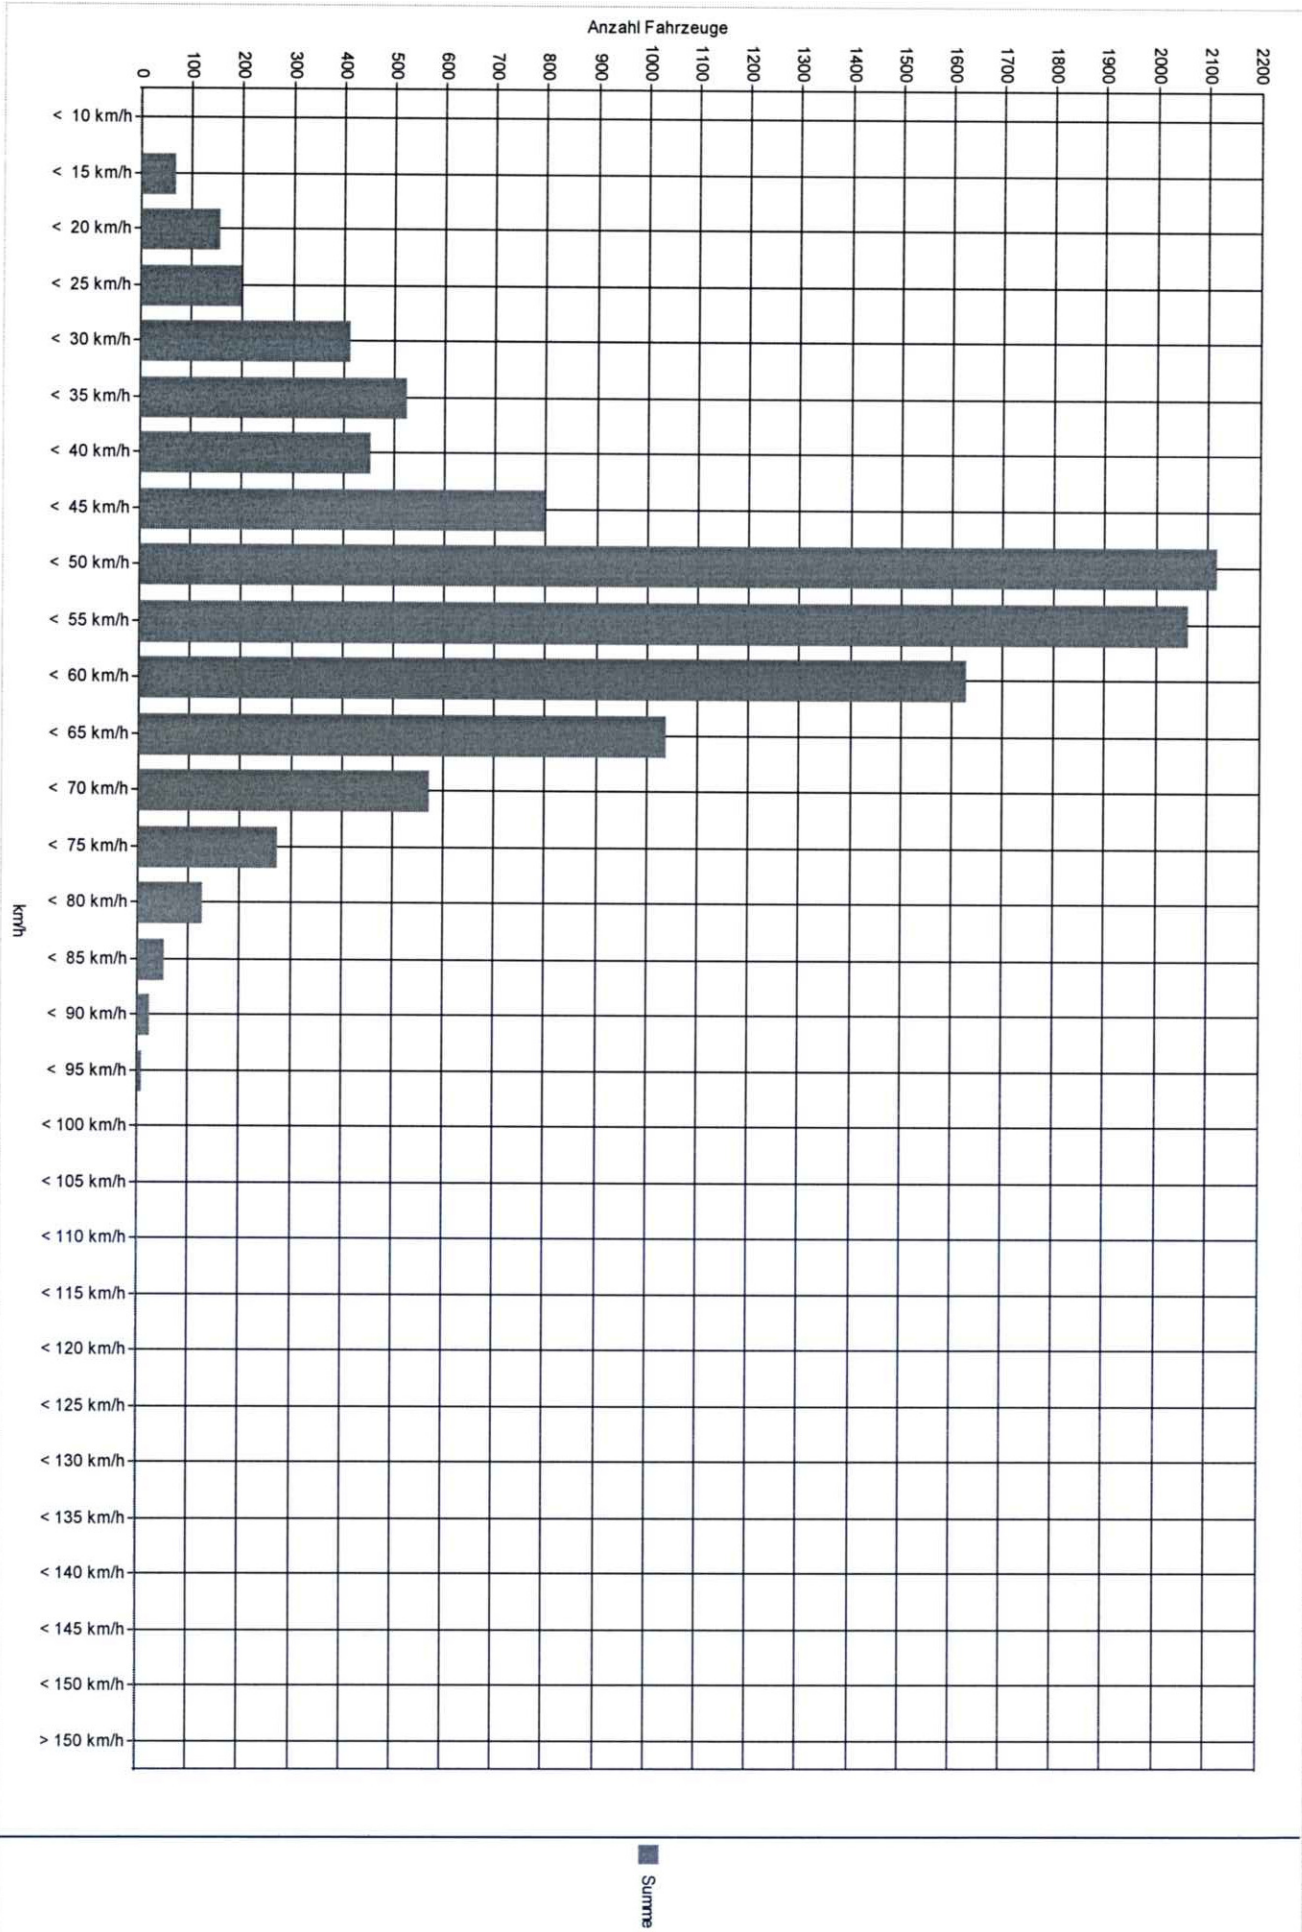

km/h	02.07.2010	03.07.2010	04.07.2010	05.07.2010	06.07.2010	07.07.2010	Summe
< 10 km/h	0	0	0	0	0	0	0
< 15 km/h	7	10	7	14	18	11	67
< 20 km/h	28	19	14	41	43	11	156
< 25 km/h	45	31	23	35	42	23	199
< 30 km/h	74	72	69	85	78	36	414
< 35 km/h	89	78	92	104	110	52	525
< 40 km/h	59	61	74	104	111	45	454
< 45 km/h	124	104	137	166	167	101	799
< 50 km/h	317	343	311	474	455	219	2.119
< 55 km/h	373	352	278	430	439	191	2.063
< 60 km/h	298	316	214	341	326	132	1.627
< 65 km/h	202	209	136	189	235	68	1.039
< 70 km/h	100	122	65	117	120	47	571
< 75 km/h	40	70	36	54	50	22	272
< 80 km/h	24	33	16	25	24	6	128
< 85 km/h	11	18	3	7	9	4	52
< 90 km/h	3	11	3	5	3	0	25
< 95 km/h	0	4	2	1	2	1	10
< 100 km/h	1	1	0	1	1	0	4
< 105 km/h	0	1	1	1	1	0	4
< 110 km/h	1	0	0	0	1	0	2
< 115 km/h	0	0	0	0	0	0	0
< 120 km/h	0	0	0	0	0	0	0
< 125 km/h	0	0	0	0	0	0	0
< 130 km/h	0	0	0	0	0	0	0
< 135 km/h	0	0	0	0	0	0	0
< 140 km/h	0	0	0	0	0	0	0
< 145 km/h	0	0	0	0	0	0	0
< 150 km/h	0	0	0	0	0	0	0
> 150 km/h	0	0	0	0	0	0	0
v15%	38	43	38	38	38	38	38
v50%	53	53	53	53	53	48	53
v85%	63	63	63	63	63	63	63
v Ø	50	52	49	49	49	48	49
Gesamtanzahl	1.796	1.855	1.481	2.194	2.235	969	10.530

Standort : Exing 07 2010
 Beschreibung : bei Wartehäuschen

Kommentar :

von : 02.07.2010 00:00 bis : 07.07.2010 00:00

Standort : Exing 07 2010
Beschreibung : bei Warrehäuschen

Kommentar :

von : 02.07.2010 00:00 bis : 07.07.2010 00:00
Seite 1