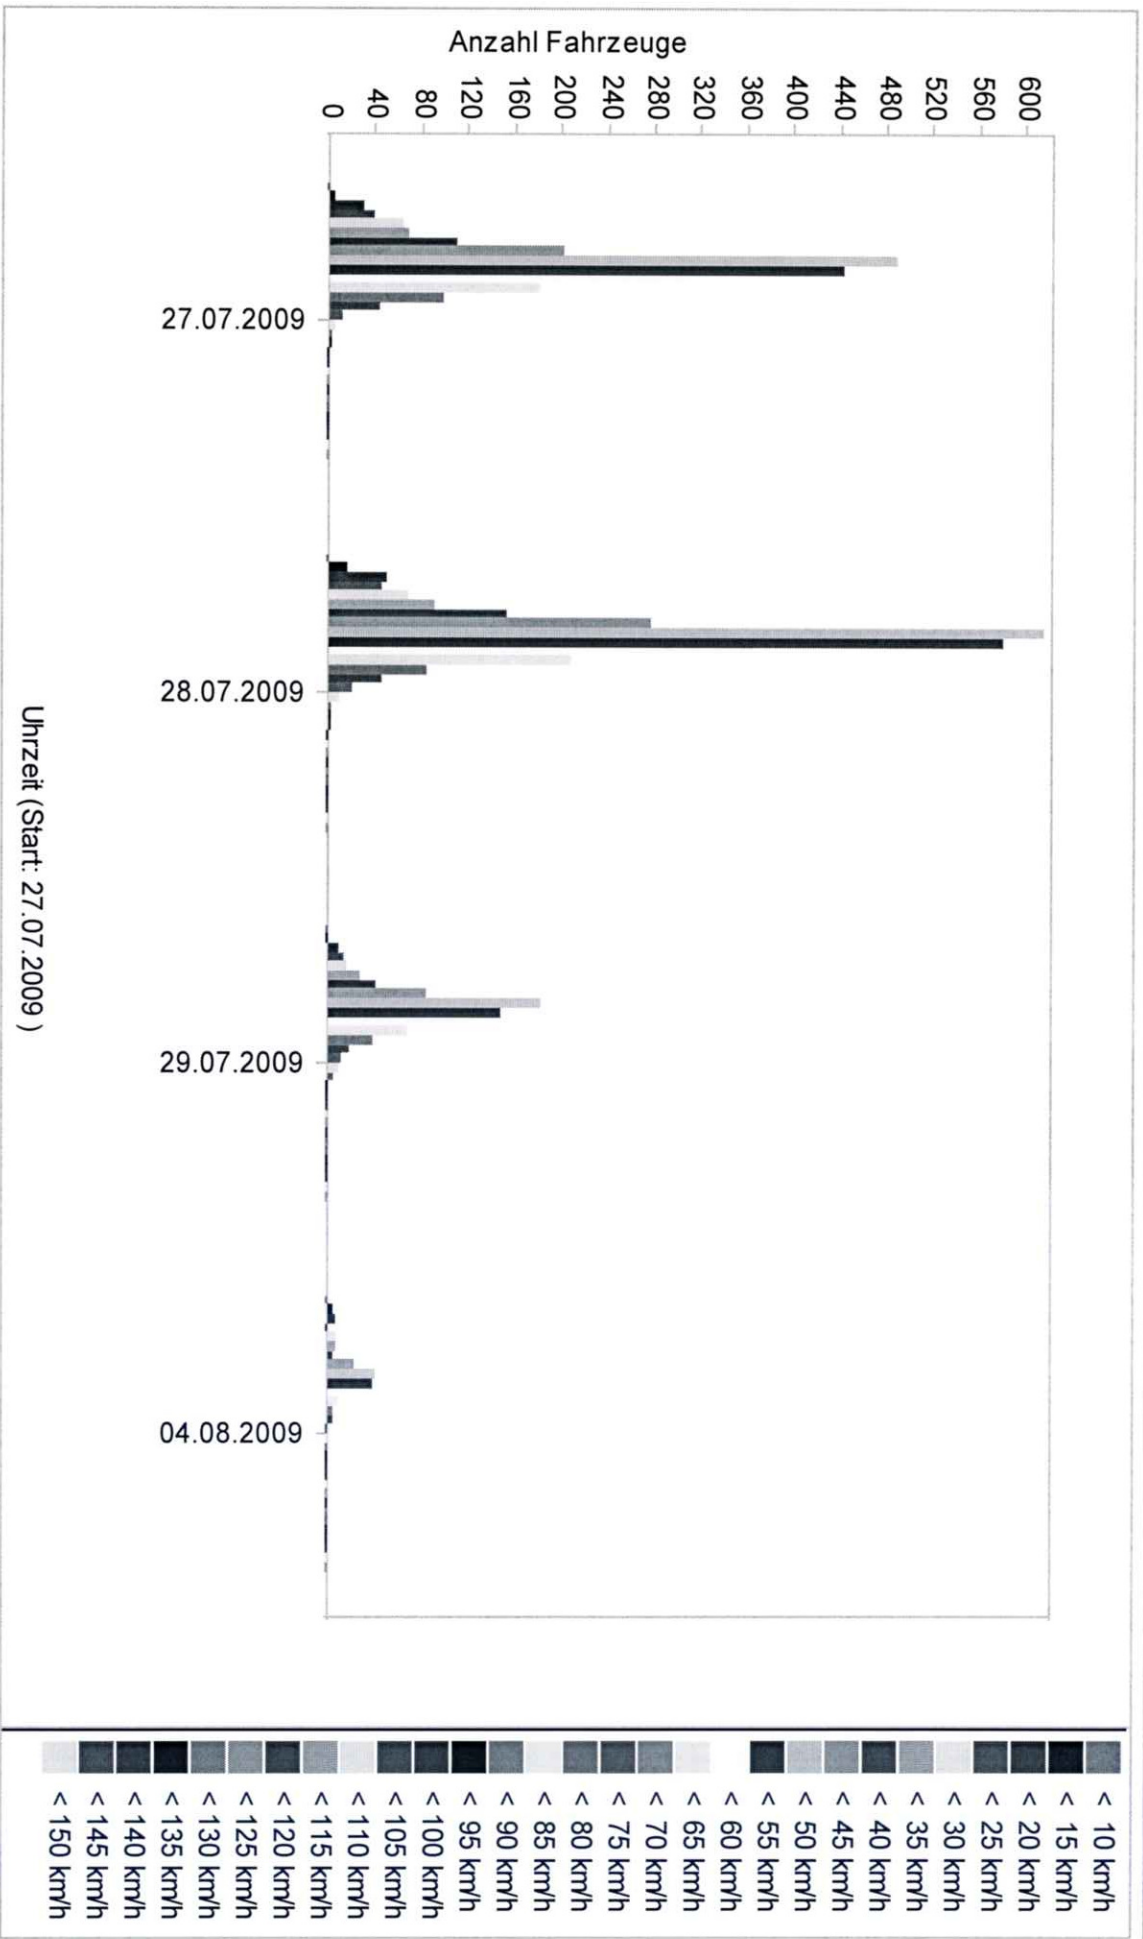

km/h	27.07.2009	28.07.2009	29.07.2009	04.08.2009	Summe
< 10 km/h	0	0	0	0	0
< 15 km/h	4	16	1	4	25
< 20 km/h	29	51	10	7	97
< 25 km/h	38	45	13	1	97
< 30 km/h	64	68	15	6	153
< 35 km/h	68	91	27	6	192
< 40 km/h	111	153	41	5	310
< 45 km/h	201	277	84	23	585
< 50 km/h	488	615	183	42	1.328
< 55 km/h	443	581	149	38	1.211
< 60 km/h	314	365	107	16	802
< 65 km/h	181	210	69	9	469
< 70 km/h	98	85	39	5	227
< 75 km/h	43	46	19	4	112
< 80 km/h	11	20	11	1	43
< 85 km/h	5	9	9	1	24
< 90 km/h	2	3	4	0	9
< 95 km/h	3	3	1	0	7
< 100 km/h	1	3	0	0	4
< 105 km/h	0	0	1	0	1
< 110 km/h	0	0	0	0	0
< 115 km/h	0	0	0	0	0
< 120 km/h	0	0	0	0	0
< 125 km/h	0	0	0	0	0
< 130 km/h	0	0	0	0	0
< 135 km/h	0	0	0	0	0
< 140 km/h	0	0	0	0	0
< 145 km/h	0	0	0	0	0
< 150 km/h	0	0	0	0	0
> 150 km/h	0	0	0	0	0
v15%	43	38	43	38	38
v50%	53	53	53	48	53
v85%	63	58	63	58	63
v Ø	49	48	50	47	48
Gesamtanzahl	2.104	2.641	783	168	5.696

Standort : Exing 08 2009
Beschreibung : Buswartehäuschen

Kommentar :

von : 27.07.2009 00:00 bis : 04.08.2009 00:00

Standort : Exing 08 2009
 Beschreibung : Buswartehäuschen

Kommentar :

von : 27.07.2009 00:00 bis : 04.08.2009 00:00
 Seite 1