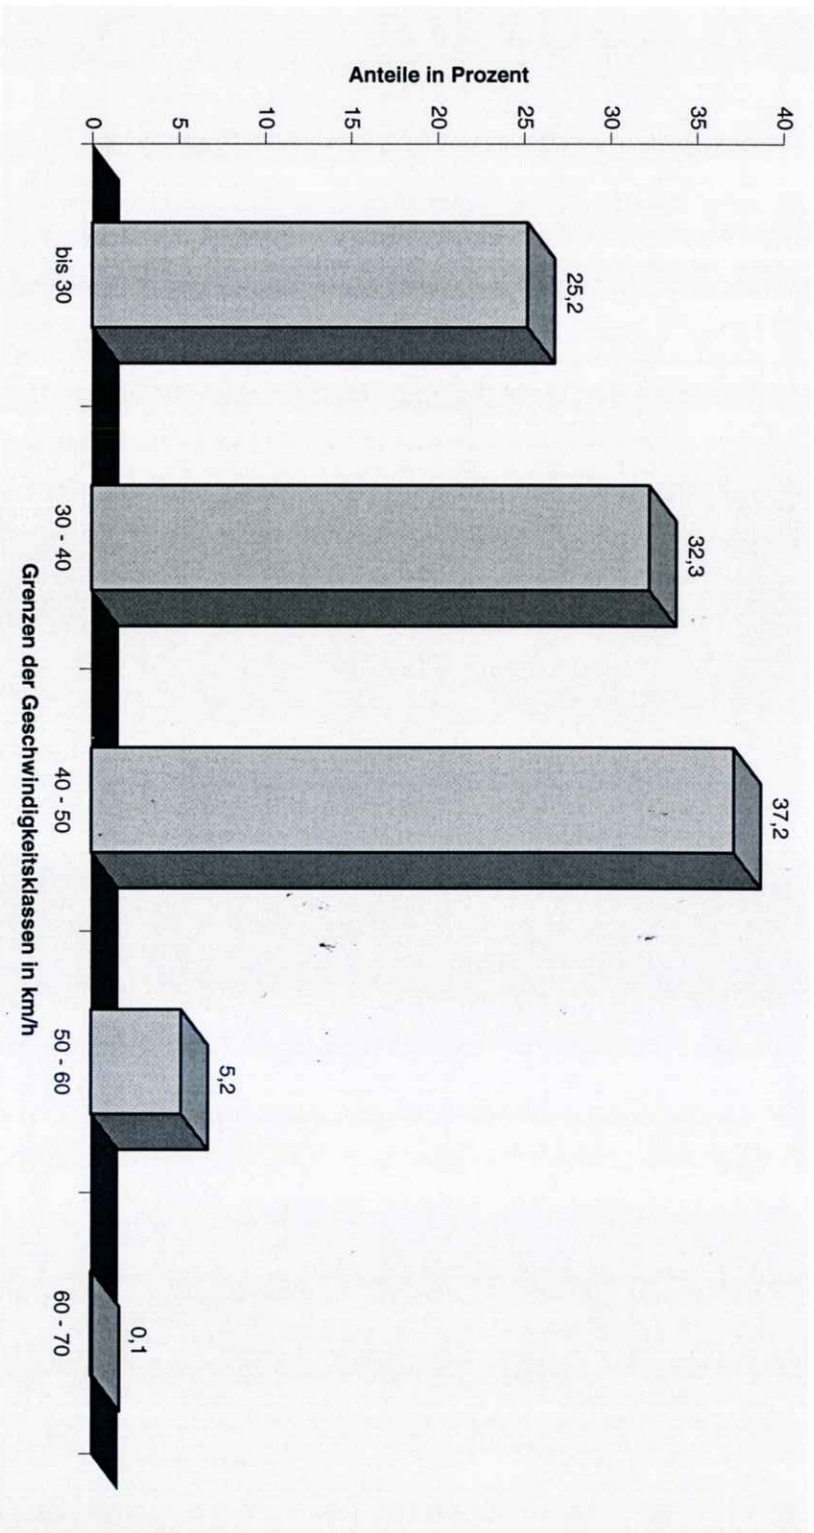

# Hütt 10 2008

<b>Messort:</b> Hütt	<b>Bearbeitung:</b> Herr Flexeder
<b>Auswertebeginn:</b> Freitag, 19.09.2008, 10:58 Uhr	<b>Auswertende:</b> Samstag, 04.10.2008, 05:00 Uhr
<b>Kommentar:</b>	