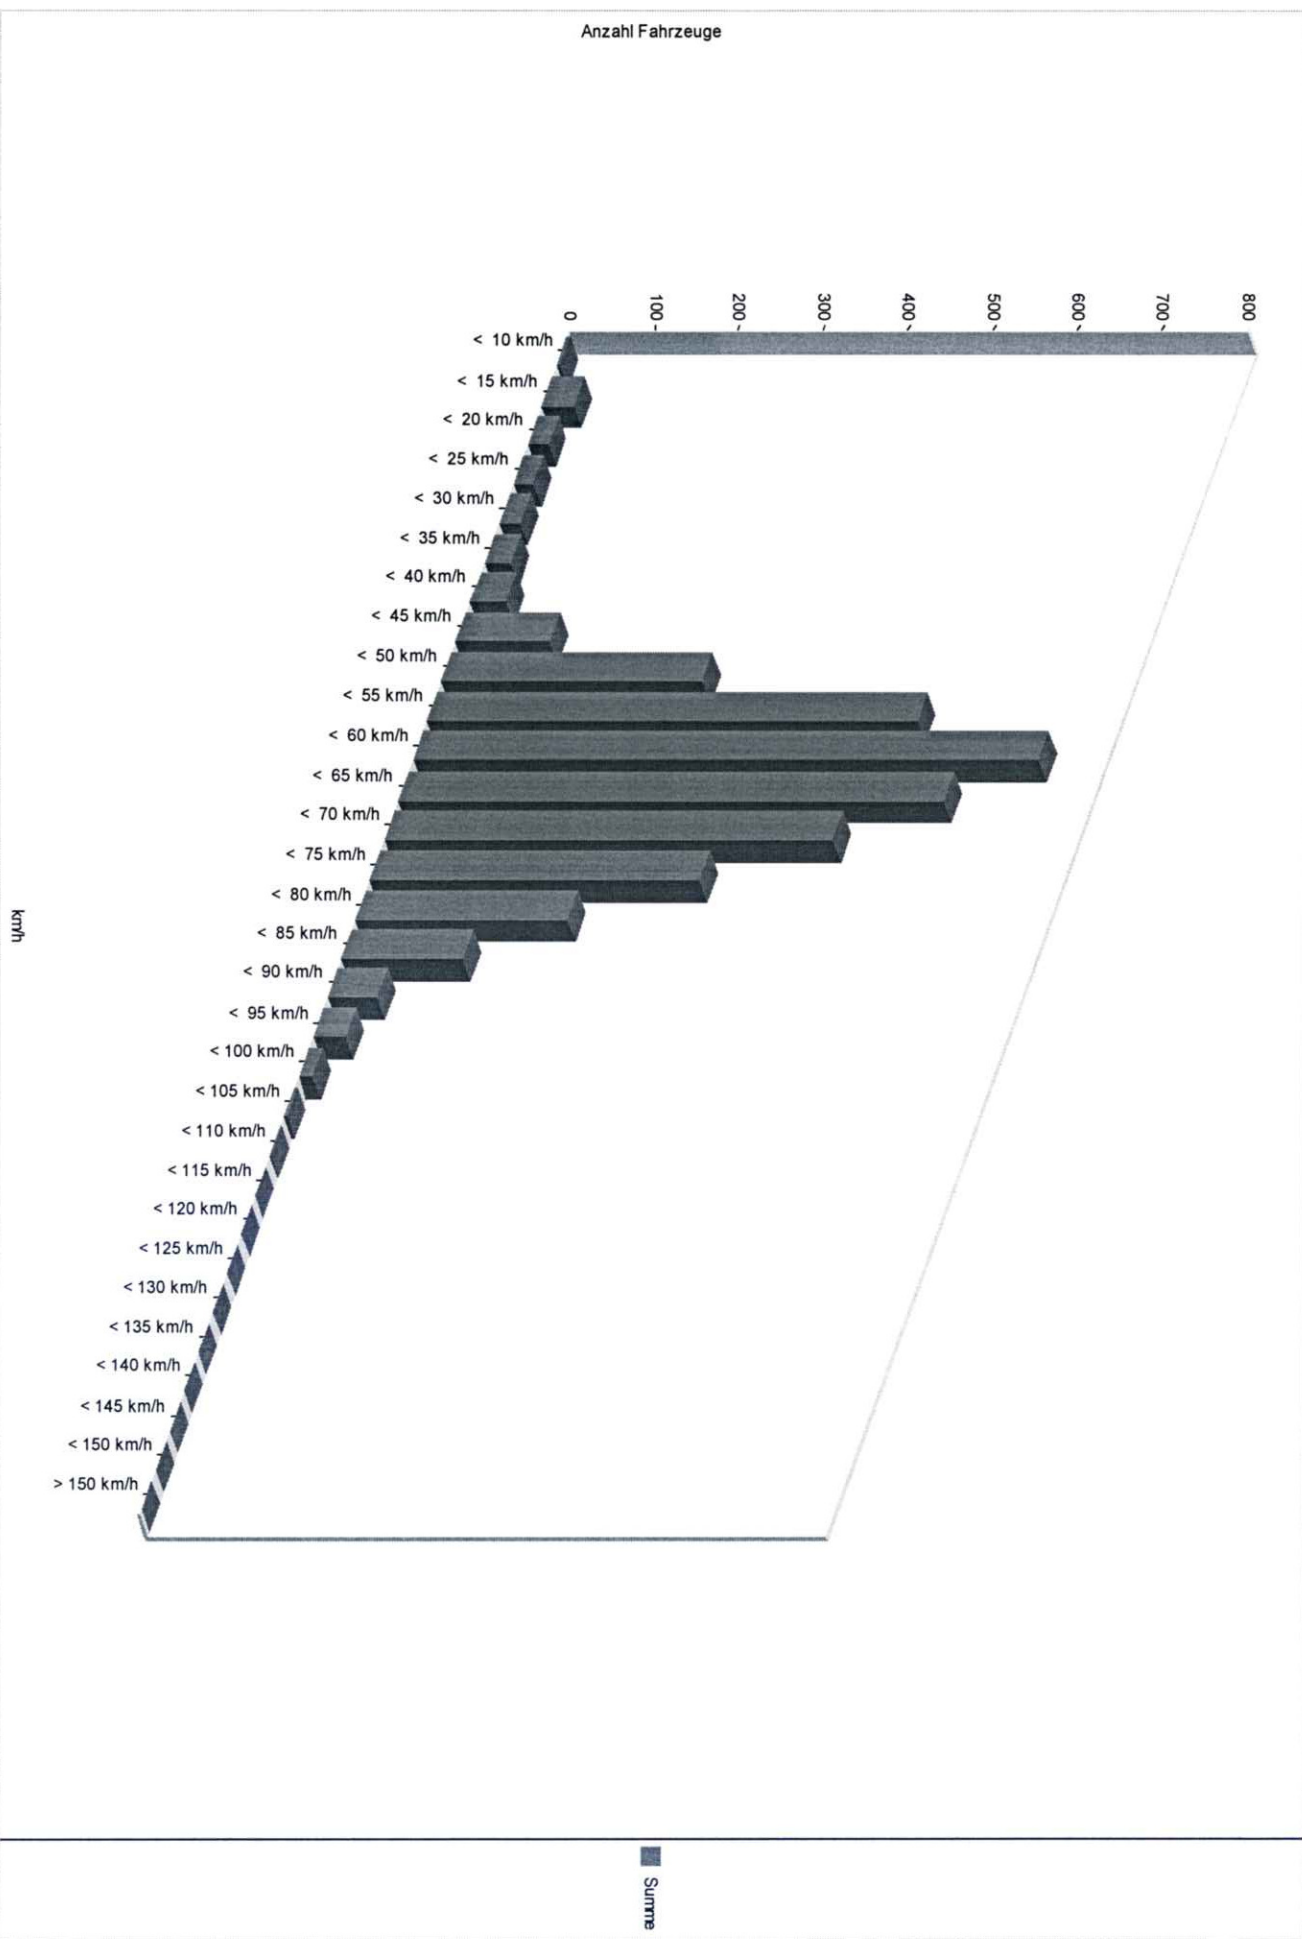

km/h	16.07.2010	17.07.2010	18.07.2010	19.07.2010	20.07.2010	21.07.2010	22.07.2010	Summe
< 10 km/h	0	5	0	0	0	0	0	5
< 15 km/h	1	37	0	0	0	0	0	38
< 20 km/h	1	20	0	1	0	1	1	24
< 25 km/h	2	6	3	0	7	6	0	24
< 30 km/h	9	3	0	0	4	6	3	25
< 35 km/h	7	2	8	4	4	6	1	32
< 40 km/h	8	3	10	5	8	8	0	42
< 45 km/h	13	12	15	13	24	23	11	111
< 50 km/h	32	36	31	67	50	52	40	308
< 55 km/h	70	79	77	110	99	102	41	578
< 60 km/h	92	106	93	126	127	132	61	737
< 65 km/h	81	108	72	126	97	107	52	643
< 70 km/h	55	75	58	97	100	100	45	530
< 75 km/h	42	63	48	66	61	70	40	390
< 80 km/h	41	32	24	45	50	36	22	250
< 85 km/h	10	20	15	30	30	17	20	142
< 90 km/h	7	4	6	18	8	10	5	58
< 95 km/h	6	4	4	7	8	4	5	38
< 100 km/h	2	2	1	3	3	3	2	16
< 105 km/h	1	0	0	0	0	1	1	3
< 110 km/h	0	0	0	0	0	0	1	1
< 115 km/h	0	0	0	0	0	0	0	0
< 120 km/h	0	0	0	0	0	0	0	0
< 125 km/h	0	0	0	0	0	0	0	0
< 130 km/h	0	0	0	0	0	0	0	0
< 135 km/h	0	0	0	0	0	0	0	0
< 140 km/h	0	0	0	0	0	0	0	0
< 145 km/h	0	0	0	0	0	0	0	0
< 150 km/h	0	0	0	0	0	0	0	0
> 150 km/h	0	0	0	0	0	0	0	0
v15%	48	48	53	53	53	53	48	48
v50%	63	58	58	63	63	63	63	63
v85%	73	73	73	73	73	73	78	73
v Ø	60	56	60	61	61	60	62	60
Gesamtanzahl	480	617	465	718	680	684	351	3.995

Standort : Indersbach 07 2010
 Beschreibung : Knödl

Kommentar :

von : 16.07.2010 00:00 bis : 22.07.2010 00:00

Standort : Indersbach 07 2010
 Beschreibung : Knödl

Kommentar :

von : 16.07.2010 00:00 bis : 22.07.2010 00:00
 Seite 1