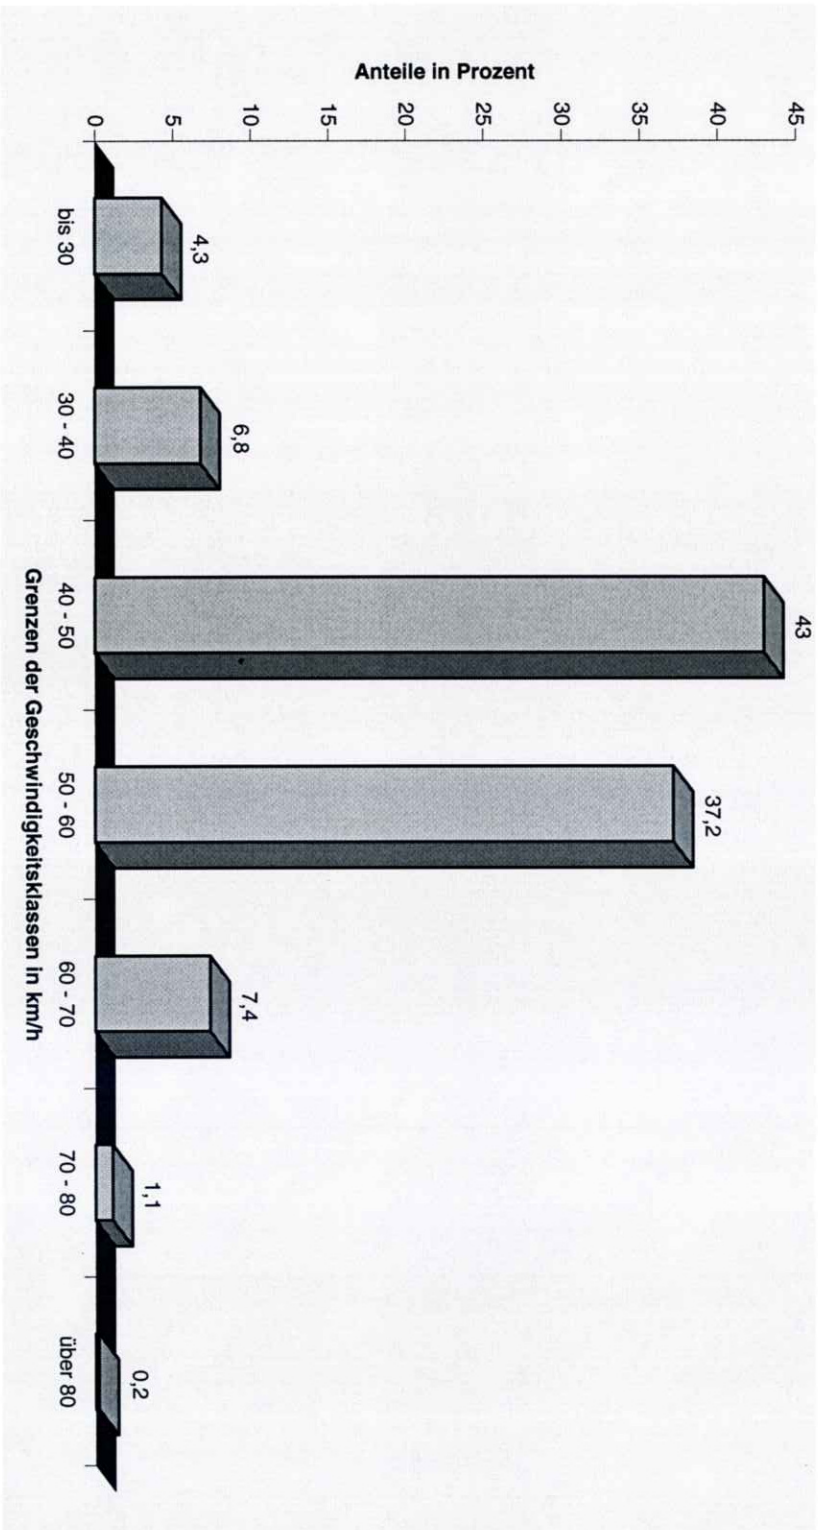

# Lappersdorf 11 2008

<b>Messort:</b> Lappersdorf	<b>Bearbeitung:</b> Herr Flexeder
<b>Auswertebeginn:</b> Freitag, 24.10.2008, 10:55 Uhr	<b>Auswertende:</b> Freitag, 07.11.2008, 09:00 Uhr
<b>Kommentar:</b>	