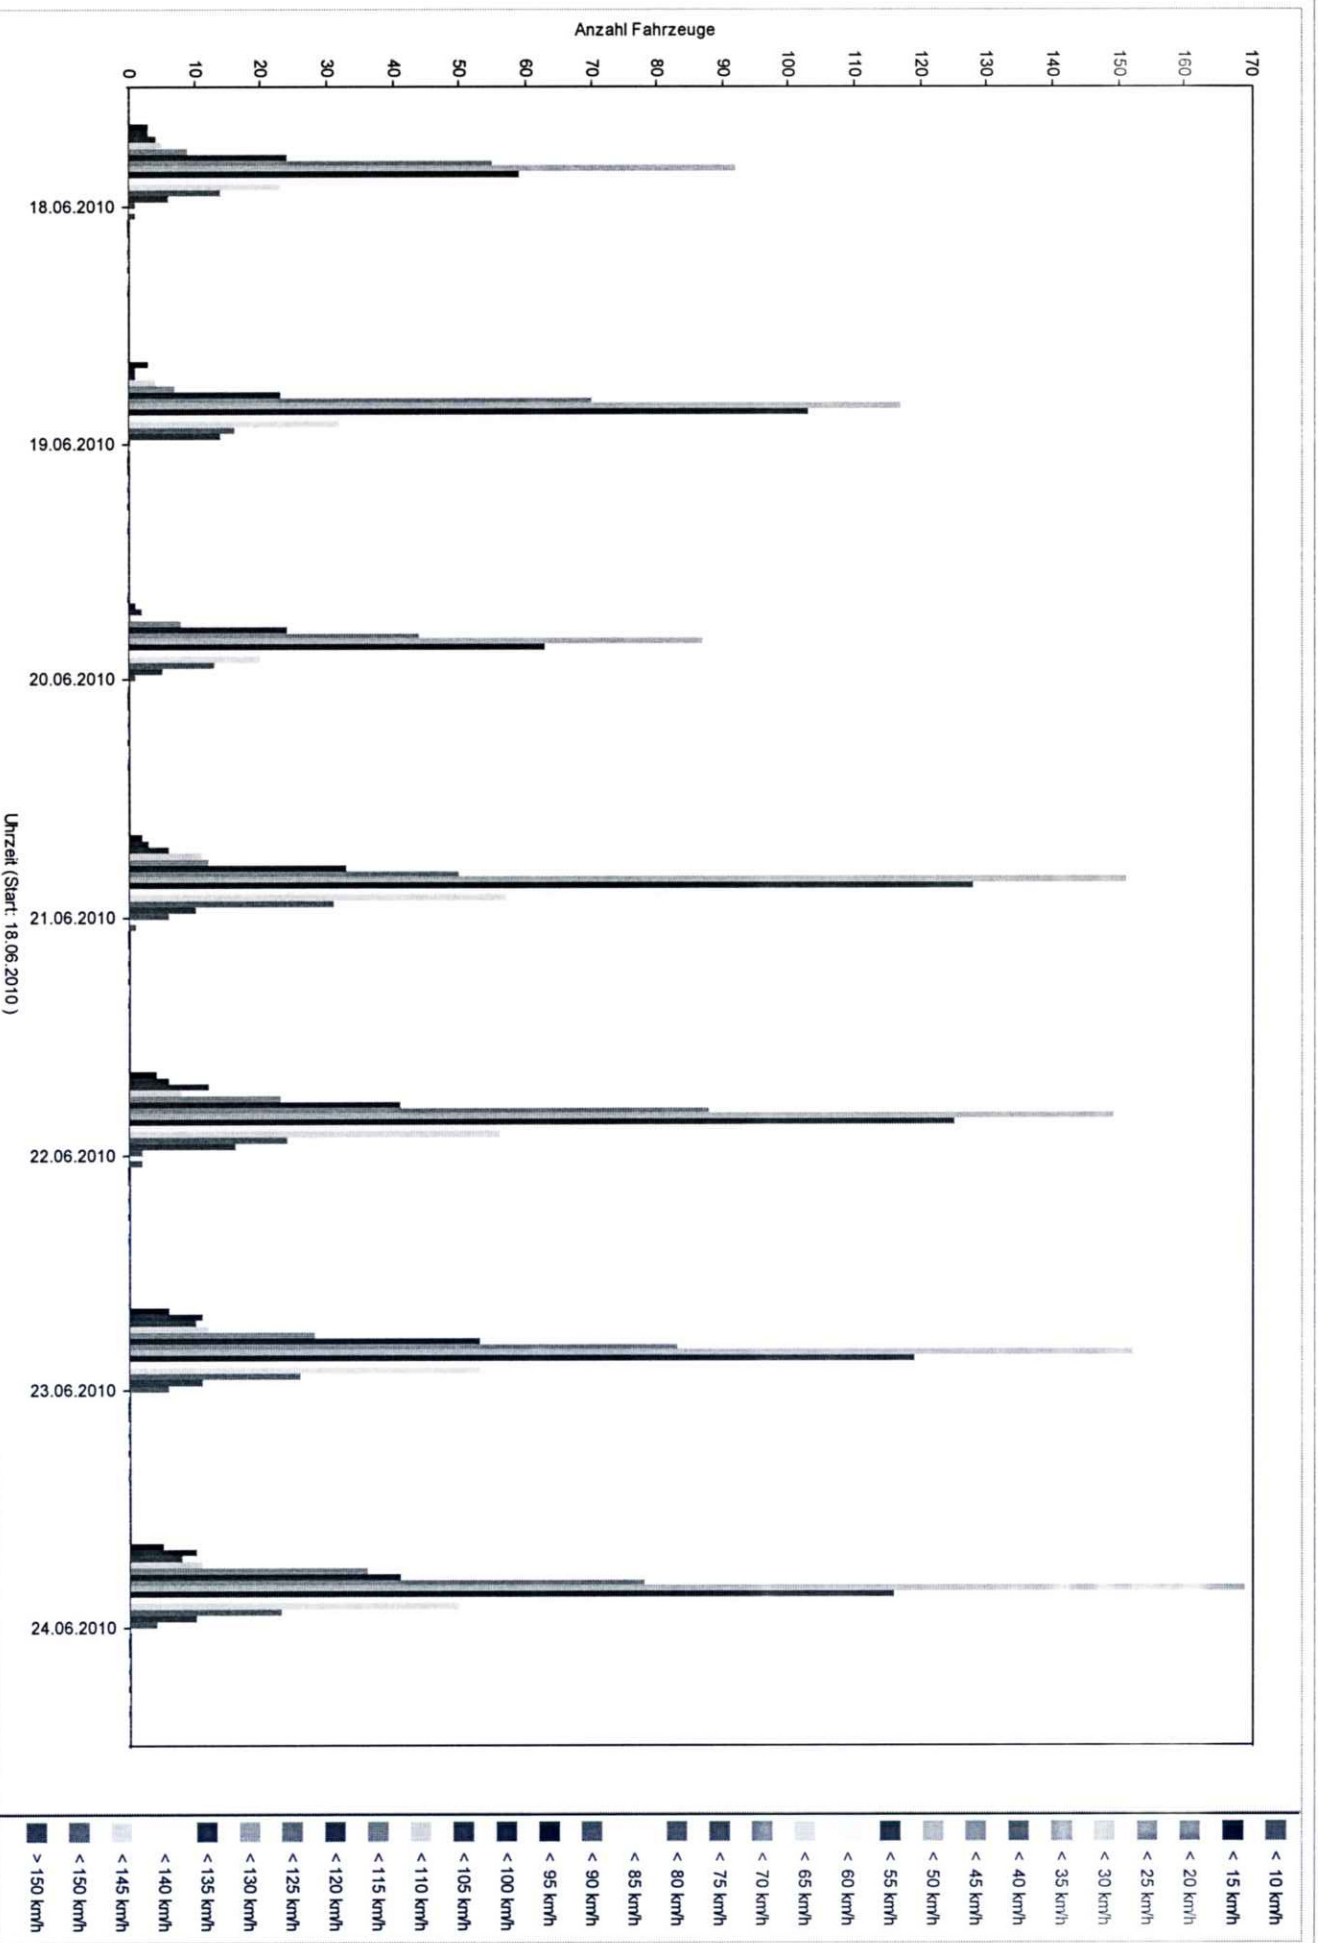

km/h	18.06.2010	19.06.2010	20.06.2010	21.06.2010	22.06.2010	23.06.2010	24.06.2010	Summe
< 10 km/h	0	0	0	0	0	0	0	0
< 15 km/h	3	3	0	2	4	6	5	23
< 20 km/h	3	1	1	3	6	11	10	35
< 25 km/h	4	1	2	6	12	10	8	43
< 30 km/h	5	4	0	11	8	12	11	51
< 35 km/h	9	7	8	12	23	28	36	123
< 40 km/h	24	23	24	33	41	53	41	239
< 45 km/h	55	70	44	50	88	83	78	468
< 50 km/h	92	117	87	151	149	152	169	917
< 55 km/h	59	103	63	128	125	119	116	713
< 60 km/h	38	68	35	84	93	92	93	503
< 65 km/h	23	32	20	57	56	53	50	291
< 70 km/h	14	16	13	31	24	26	23	147
< 75 km/h	6	14	5	10	16	11	10	72
< 80 km/h	1	0	1	6	2	6	4	20
< 85 km/h	2	2	0	3	1	0	1	9
< 90 km/h	1	0	0	1	2	0	0	4
< 95 km/h	0	0	0	0	0	0	0	0
< 100 km/h	0	0	0	0	0	0	0	0
< 105 km/h	0	0	0	0	0	0	0	0
< 110 km/h	0	0	0	0	0	0	0	0
< 115 km/h	0	0	0	0	0	0	0	0
< 120 km/h	0	0	0	0	0	0	0	0
< 125 km/h	0	0	0	0	0	0	0	0
< 130 km/h	0	0	0	0	0	0	0	0
< 135 km/h	0	0	0	0	0	0	0	0
< 140 km/h	0	0	0	0	0	0	0	0
< 145 km/h	0	0	0	0	0	0	0	0
< 150 km/h	0	0	0	0	0	0	0	0
> 150 km/h	0	0	0	0	0	0	0	0
V15%	43	43	43	43	43	38	38	43
V50%	48	53	48	53	48	48	48	48
V85%	58	58	58	63	63	58	58	58
v Ø	48	50	49	50	49	48	48	48
Gesamtanzahl	339	461	303	588	650	662	655	3.658

Standort : Perbing 06 2010
 Beschreibung : bei Lagleder

Kommentar :

von : 18.06.2010 00:00 bis : 24.06.2010 00:00

Standort : Perbing 06 2010
 Beschreibung : bei Lagleder

Kommentar :

von : 18.06.2010 00:00 bis : 24.06.2010 00:00