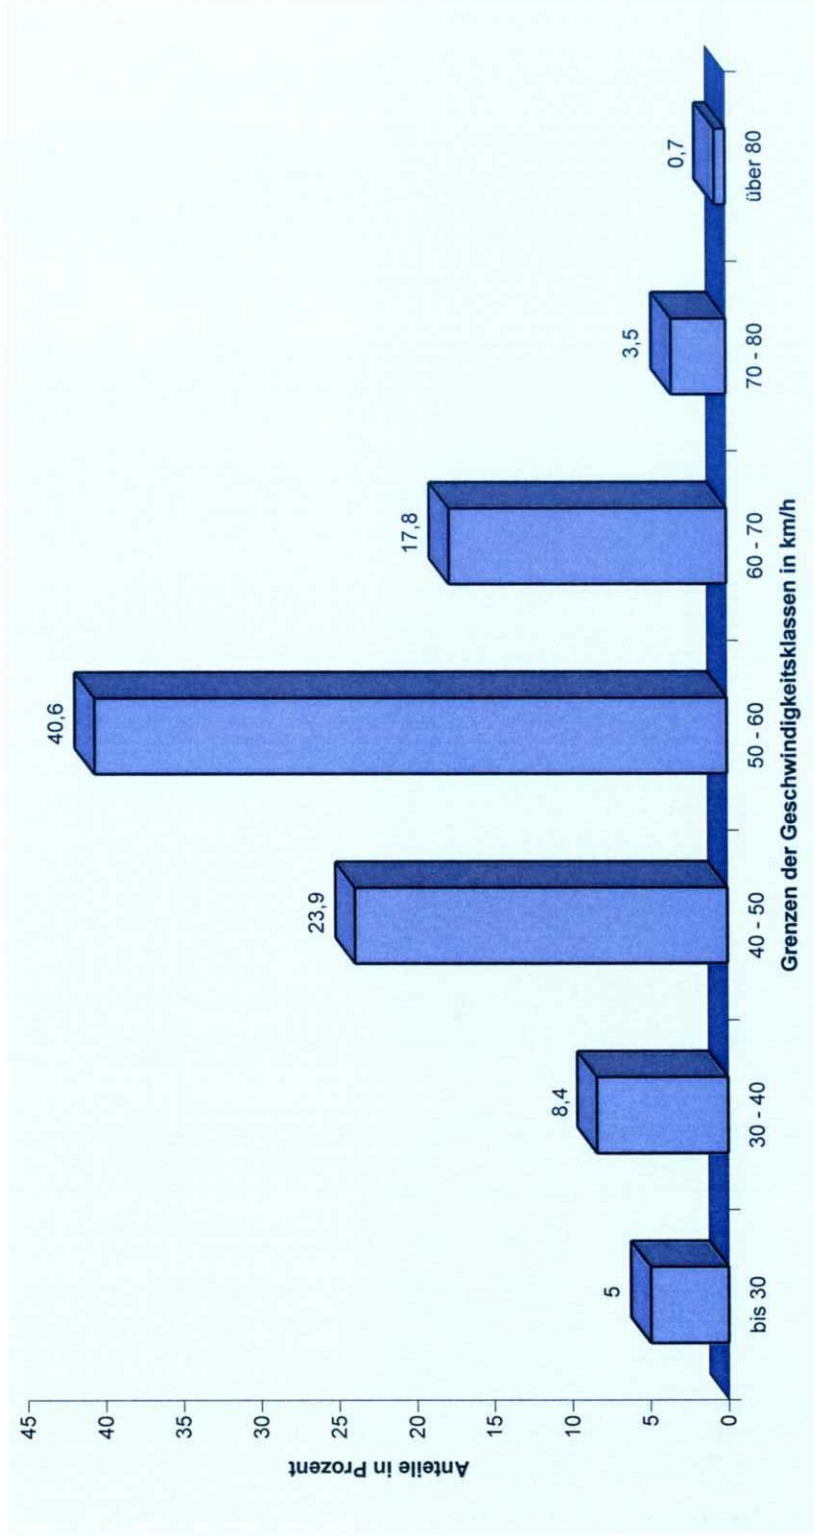

Pitzling 08 2009

Messort: von Wallerfing her kommend	Bearbeitung: Herr Flexeder
Auswertebeginn: Freitag, 07.08.2009, 08:08 Uhr	Auswertende: Freitag, 21.08.2009, 09:00 Uhr
Kommentar:	