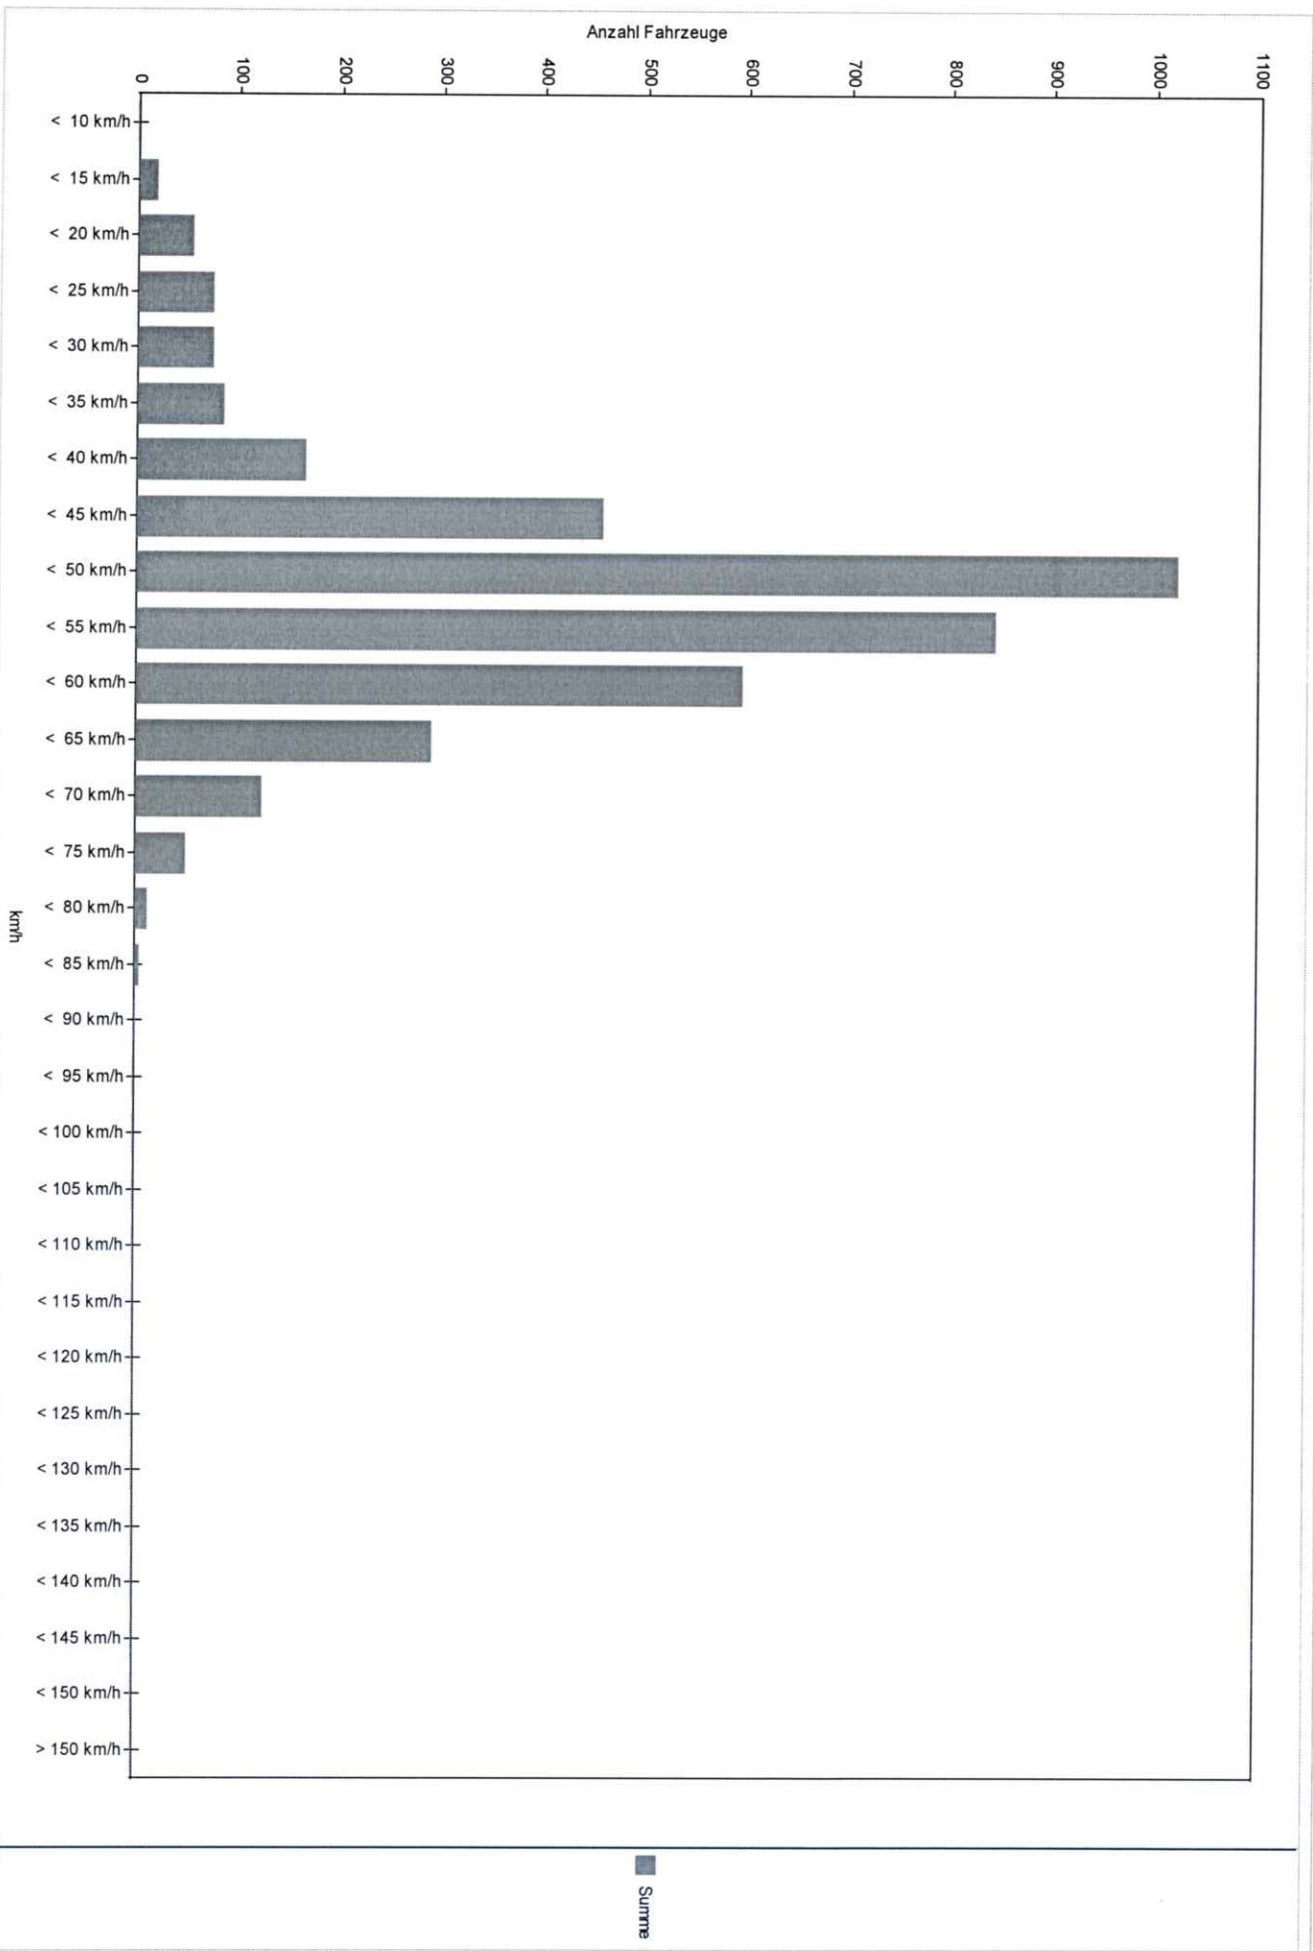

km/h	10.06.2011	11.06.2011	12.06.2011	13.06.2011	14.06.2011	15.06.2011	16.06.2011	Summe
< 10 km/h	0	0	0	0	0	0	0	0
< 15 km/h	2	2	5	3	1	4	1	18
< 20 km/h	4	4	14	7	10	10	5	54
< 25 km/h	12	8	14	8	13	13	6	74
< 30 km/h	14	11	11	8	18	9	4	75
< 35 km/h	15	12	12	11	15	15	5	85
< 40 km/h	25	24	25	9	28	30	26	167
< 45 km/h	60	64	69	49	95	81	41	459
< 50 km/h	131	120	168	155	177	157	116	1.024
< 55 km/h	105	128	129	137	152	117	77	845
< 60 km/h	83	86	98	94	96	84	56	597
< 65 km/h	40	37	38	45	65	40	26	291
< 70 km/h	20	26	14	12	24	20	8	124
< 75 km/h	5	7	6	8	7	10	6	49
< 80 km/h	2	1	1	1	3	1	3	12
< 85 km/h	0	0	0	3	1	1	0	5
< 90 km/h	1	0	0	0	1	0	0	2
< 95 km/h	0	0	0	0	0	0	0	0
< 100 km/h	0	0	0	0	0	0	0	0
< 105 km/h	0	0	0	0	0	0	0	0
< 110 km/h	0	0	0	0	0	0	0	0
< 115 km/h	0	0	0	0	0	0	0	0
< 120 km/h	0	0	0	0	0	0	0	0
< 125 km/h	0	0	0	0	0	0	0	0
< 130 km/h	0	0	0	0	0	0	0	0
< 135 km/h	0	0	0	0	0	0	0	0
< 140 km/h	0	0	0	0	0	0	0	0
< 145 km/h	0	0	0	0	0	0	0	0
< 150 km/h	0	0	0	0	0	0	0	0
> 150 km/h	0	0	0	0	0	0	0	0
v15%	43	43	43	43	43	43	43	43
v50%	48	53	48	53	48	48	48	48
v85%	58	58	58	58	58	58	58	58
v Ø	49	49	48	50	49	48	49	48
Gesamtanzahl	519	530	604	550	706	592	380	3.881

Standort : Pöcking 06 2011  
Beschreibung : Berlehnner

Kommentar :

von : 10.06.2011 00:00 bis : 16.06.2011 00:00

Standort : Pöcking 06 2011  
Beschreibung : Berlehrner

Kommentar :

von : 10.06.2011 00:00 bis : 16.06.2011 00:00