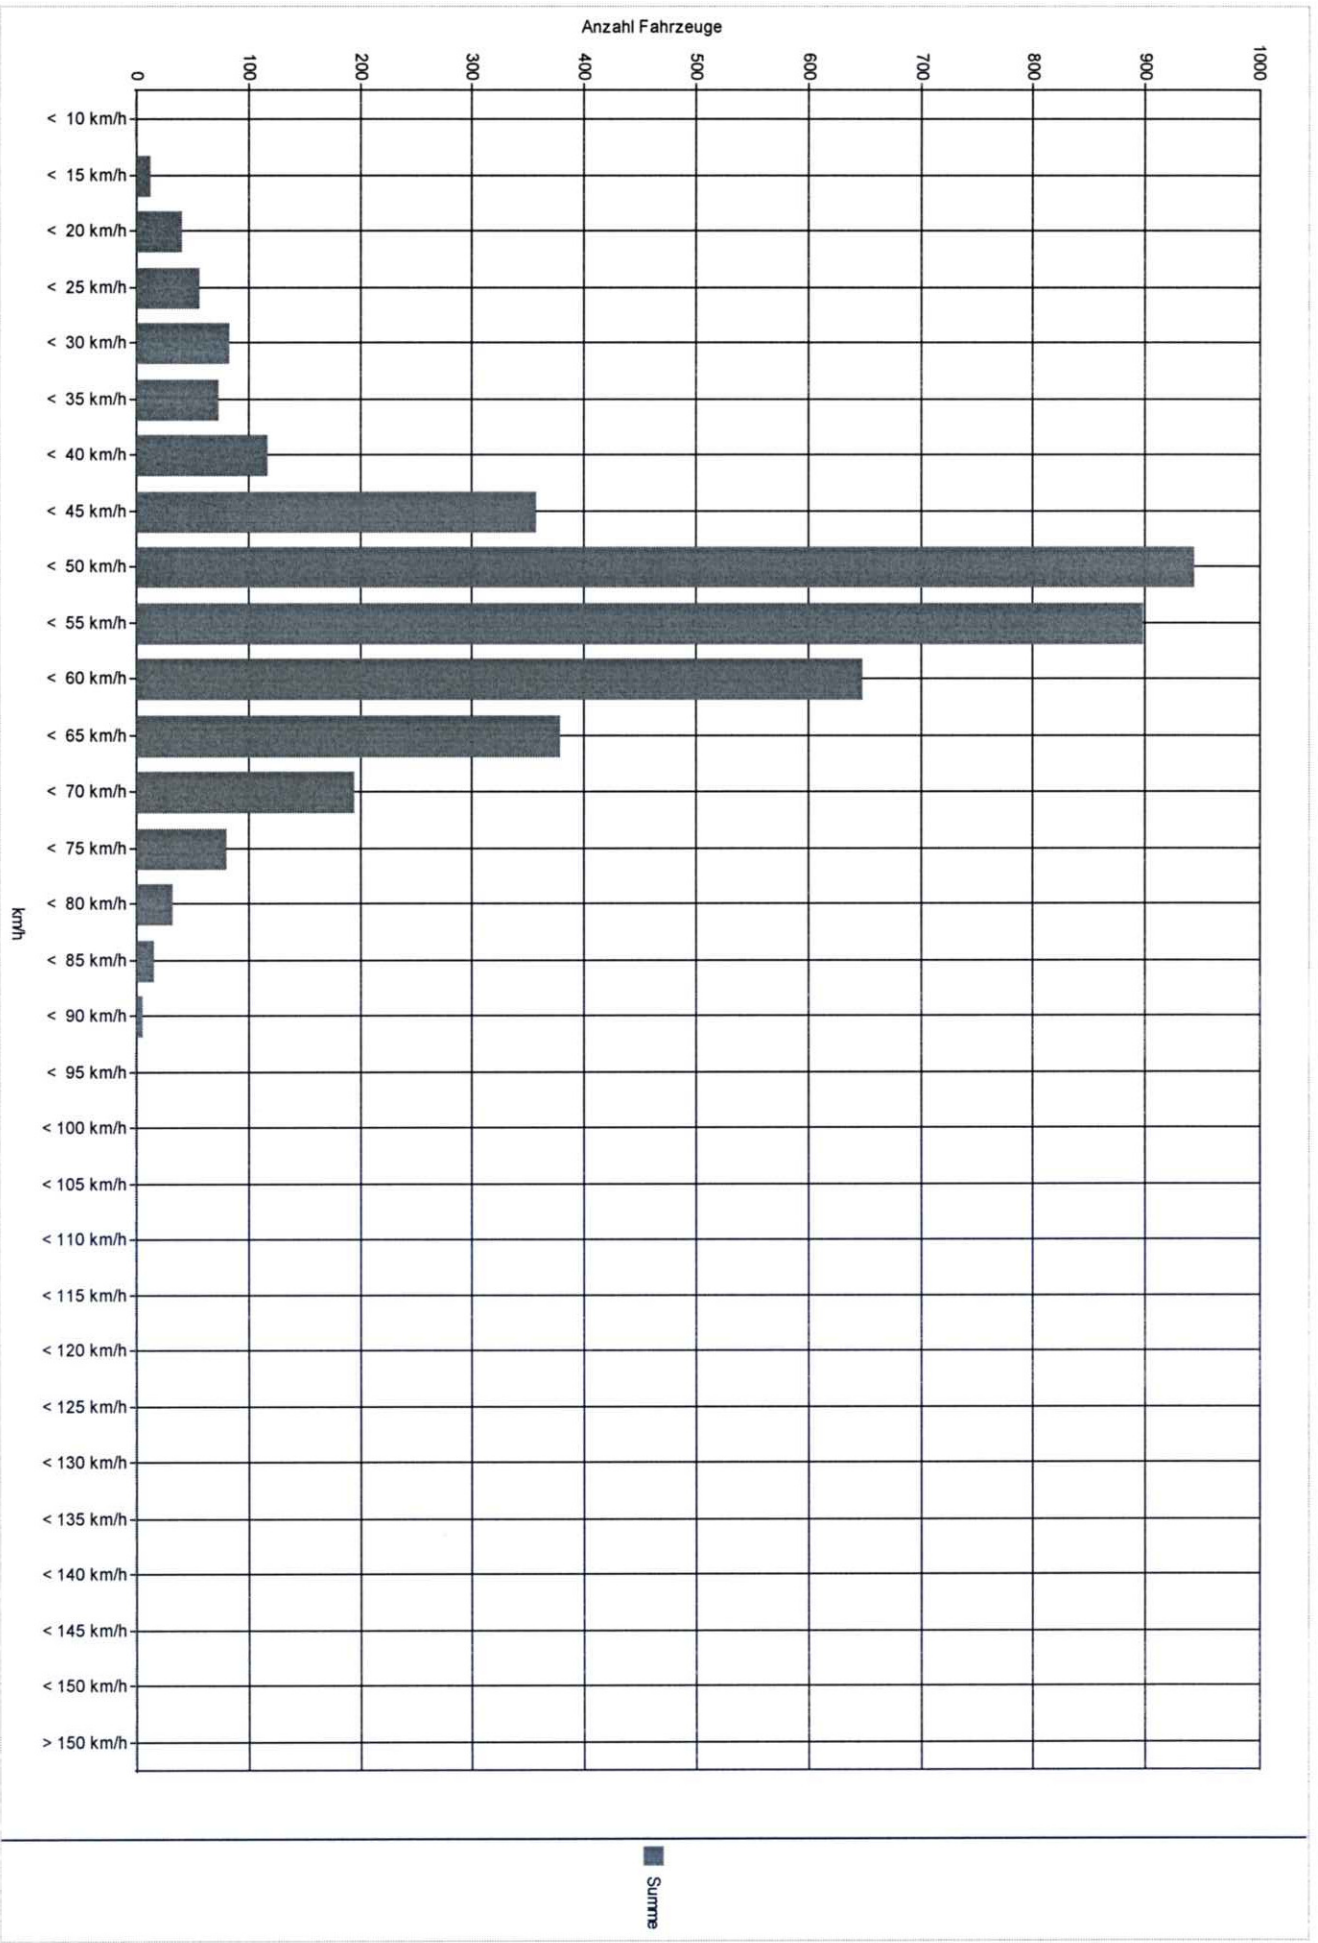

km/h	08.10.2010	09.10.2010	10.10.2010	11.10.2010	12.10.2010	13.10.2010	14.10.2010	Summe
< 10 km/h	0	0	0	0	0	0	0	0
< 15 km/h	2	5	1	2	1	0	2	13
< 20 km/h	8	9	8	2	4	5	5	41
< 25 km/h	9	14	11	6	6	3	7	56
< 30 km/h	17	18	12	6	7	15	8	83
< 35 km/h	13	14	7	11	10	10	9	74
< 40 km/h	15	16	11	24	13	25	13	117
< 45 km/h	54	41	46	50	52	69	45	357
< 50 km/h	133	135	150	142	135	130	118	943
< 55 km/h	125	125	127	142	154	127	98	898
< 60 km/h	76	92	96	110	99	109	66	648
< 65 km/h	60	68	50	56	65	51	29	379
< 70 km/h	19	33	31	26	34	35	17	195
< 75 km/h	12	10	10	17	14	14	4	81
< 80 km/h	4	10	5	4	5	2	3	33
< 85 km/h	1	2	1	4	3	3	1	15
< 90 km/h	0	0	1	2	1	0	1	5
< 95 km/h	0	0	0	0	0	0	0	0
< 100 km/h	0	0	0	0	0	0	0	0
< 105 km/h	0	0	0	0	0	0	0	0
< 110 km/h	0	0	0	0	0	0	0	0
< 115 km/h	0	0	0	0	0	0	0	0
< 120 km/h	0	0	0	0	0	0	0	0
< 125 km/h	0	0	0	0	0	0	0	0
< 130 km/h	0	0	0	0	0	0	0	0
< 135 km/h	0	0	0	0	0	0	0	0
< 140 km/h	0	0	0	0	0	0	0	0
< 145 km/h	0	0	0	0	0	0	0	0
< 150 km/h	0	0	0	0	0	0	0	0
> 150 km/h	0	0	0	0	0	0	0	0
v15%	43	43	43	43	43	43	43	43
v50%	53	53	53	53	53	53	53	53
v85%	63	63	63	63	63	63	58	63
v ø	49	50	50	51	52	51	49	50
Gesamtanzahl	548	592	567	604	603	598	426	3.938

Standort : Pöcking 10 10
 Beschreibung : Berleher

Kommentar :

von : 08.10.2010 00:00 bis : 14.10.2010 00:00
 Seite 1

Standort : Pöcking 10 10
Beschreibung : Berleher

Kommentar :

von : 08.10.2010 00:00 bis : 14.10.2010 00:00
Seite 1