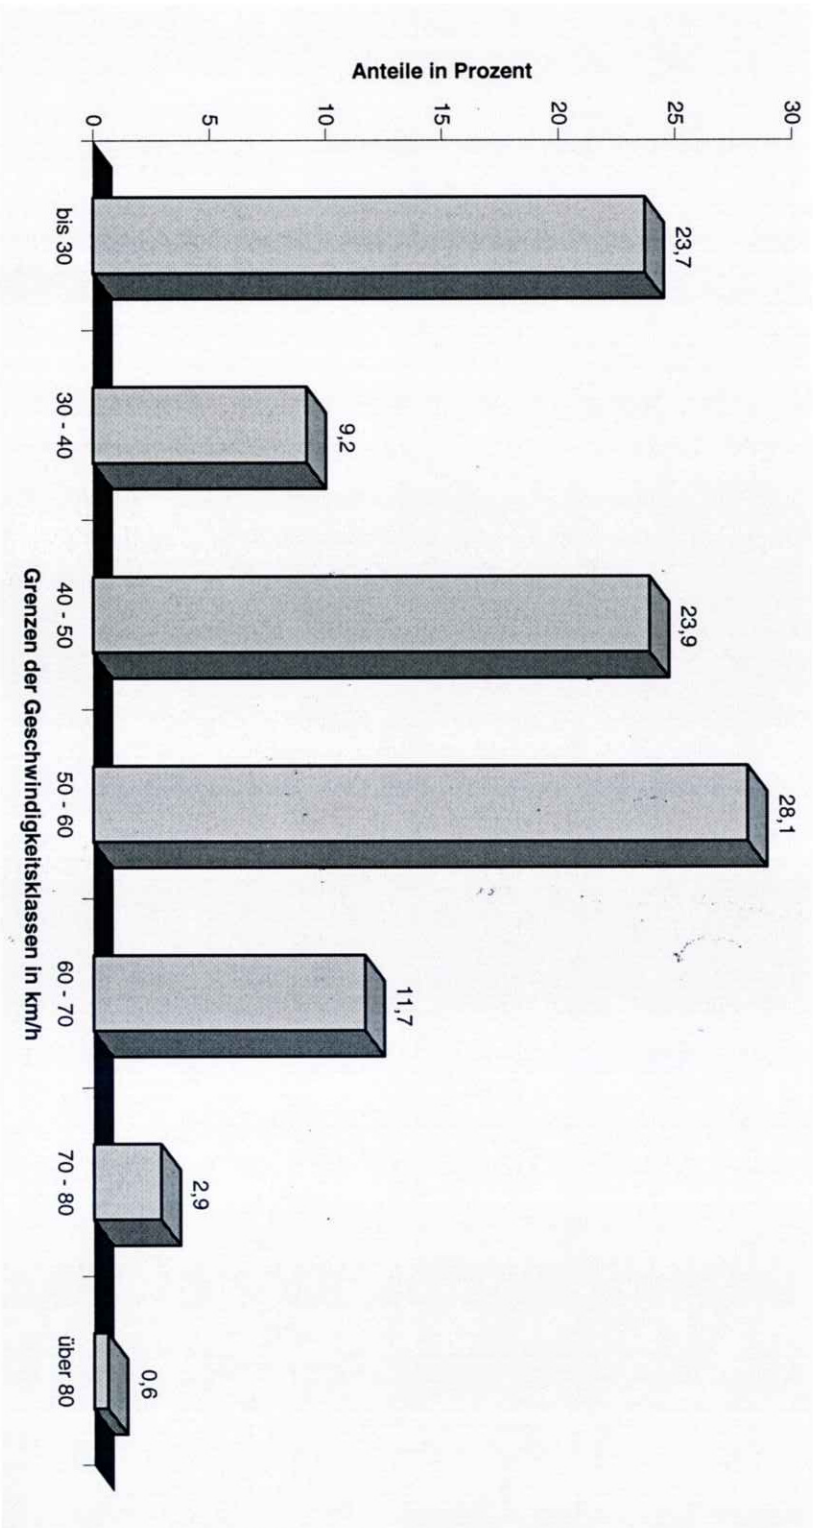

# Reichstorf 08 2008

<b>Messort:</b> Reichstorf	<b>Bearbeitung:</b> Herr Flexeder
<b>Auswertebeginn:</b> Freitag, 25.07.2008, 10:13 Uhr	<b>Auswertende:</b> Freitag, 08.08.2008, 10:00 Uhr
<b>Kommentar:</b>	