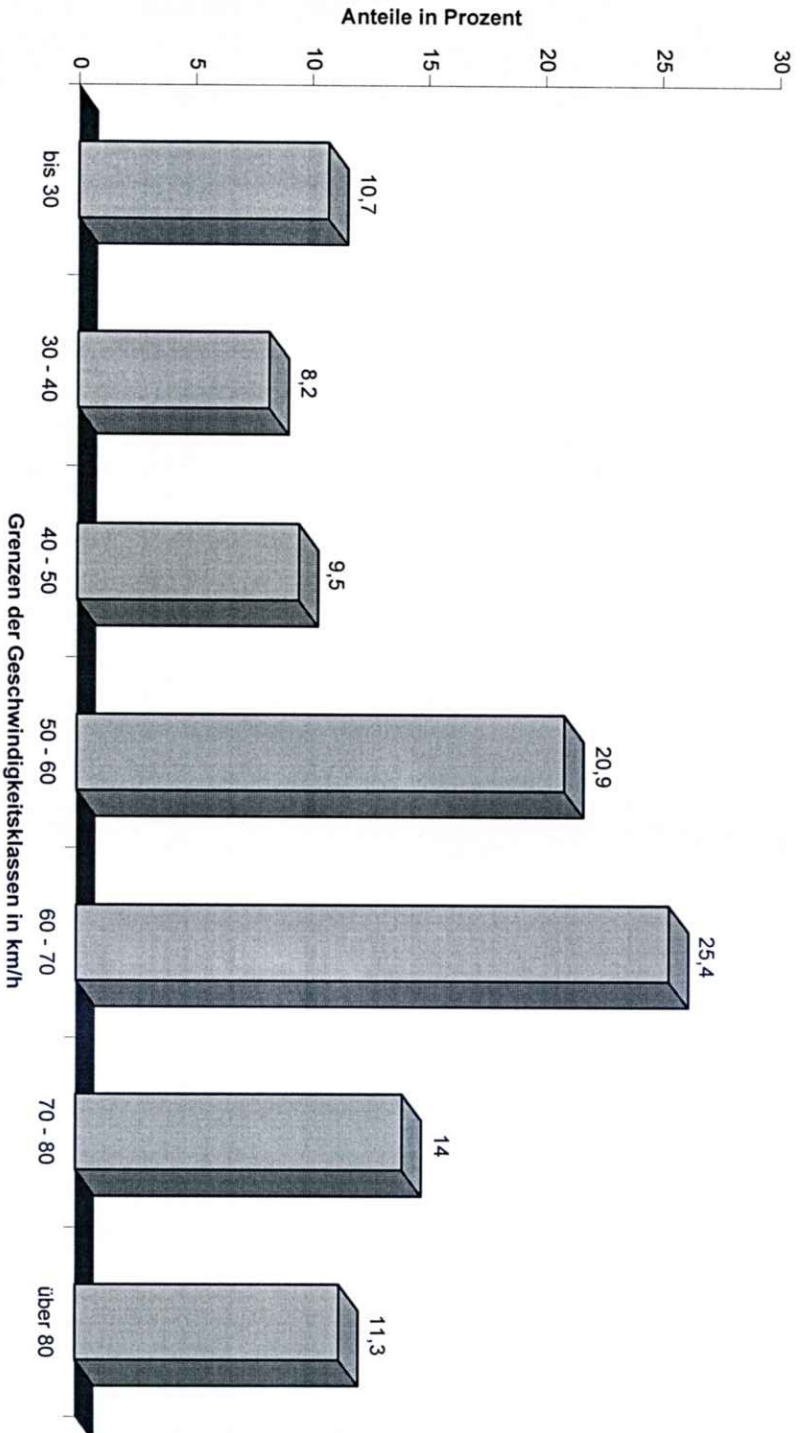

Rohrbach 06 2009

Messort: Rohrbach	Bearbeitung: Herr Flexeder
Auswertebeginn: Freitag, 29.05.2009, 09:39 Uhr	Auswertende: Montag, 15.06.2009, 07:00 Uhr
Kommentar:	