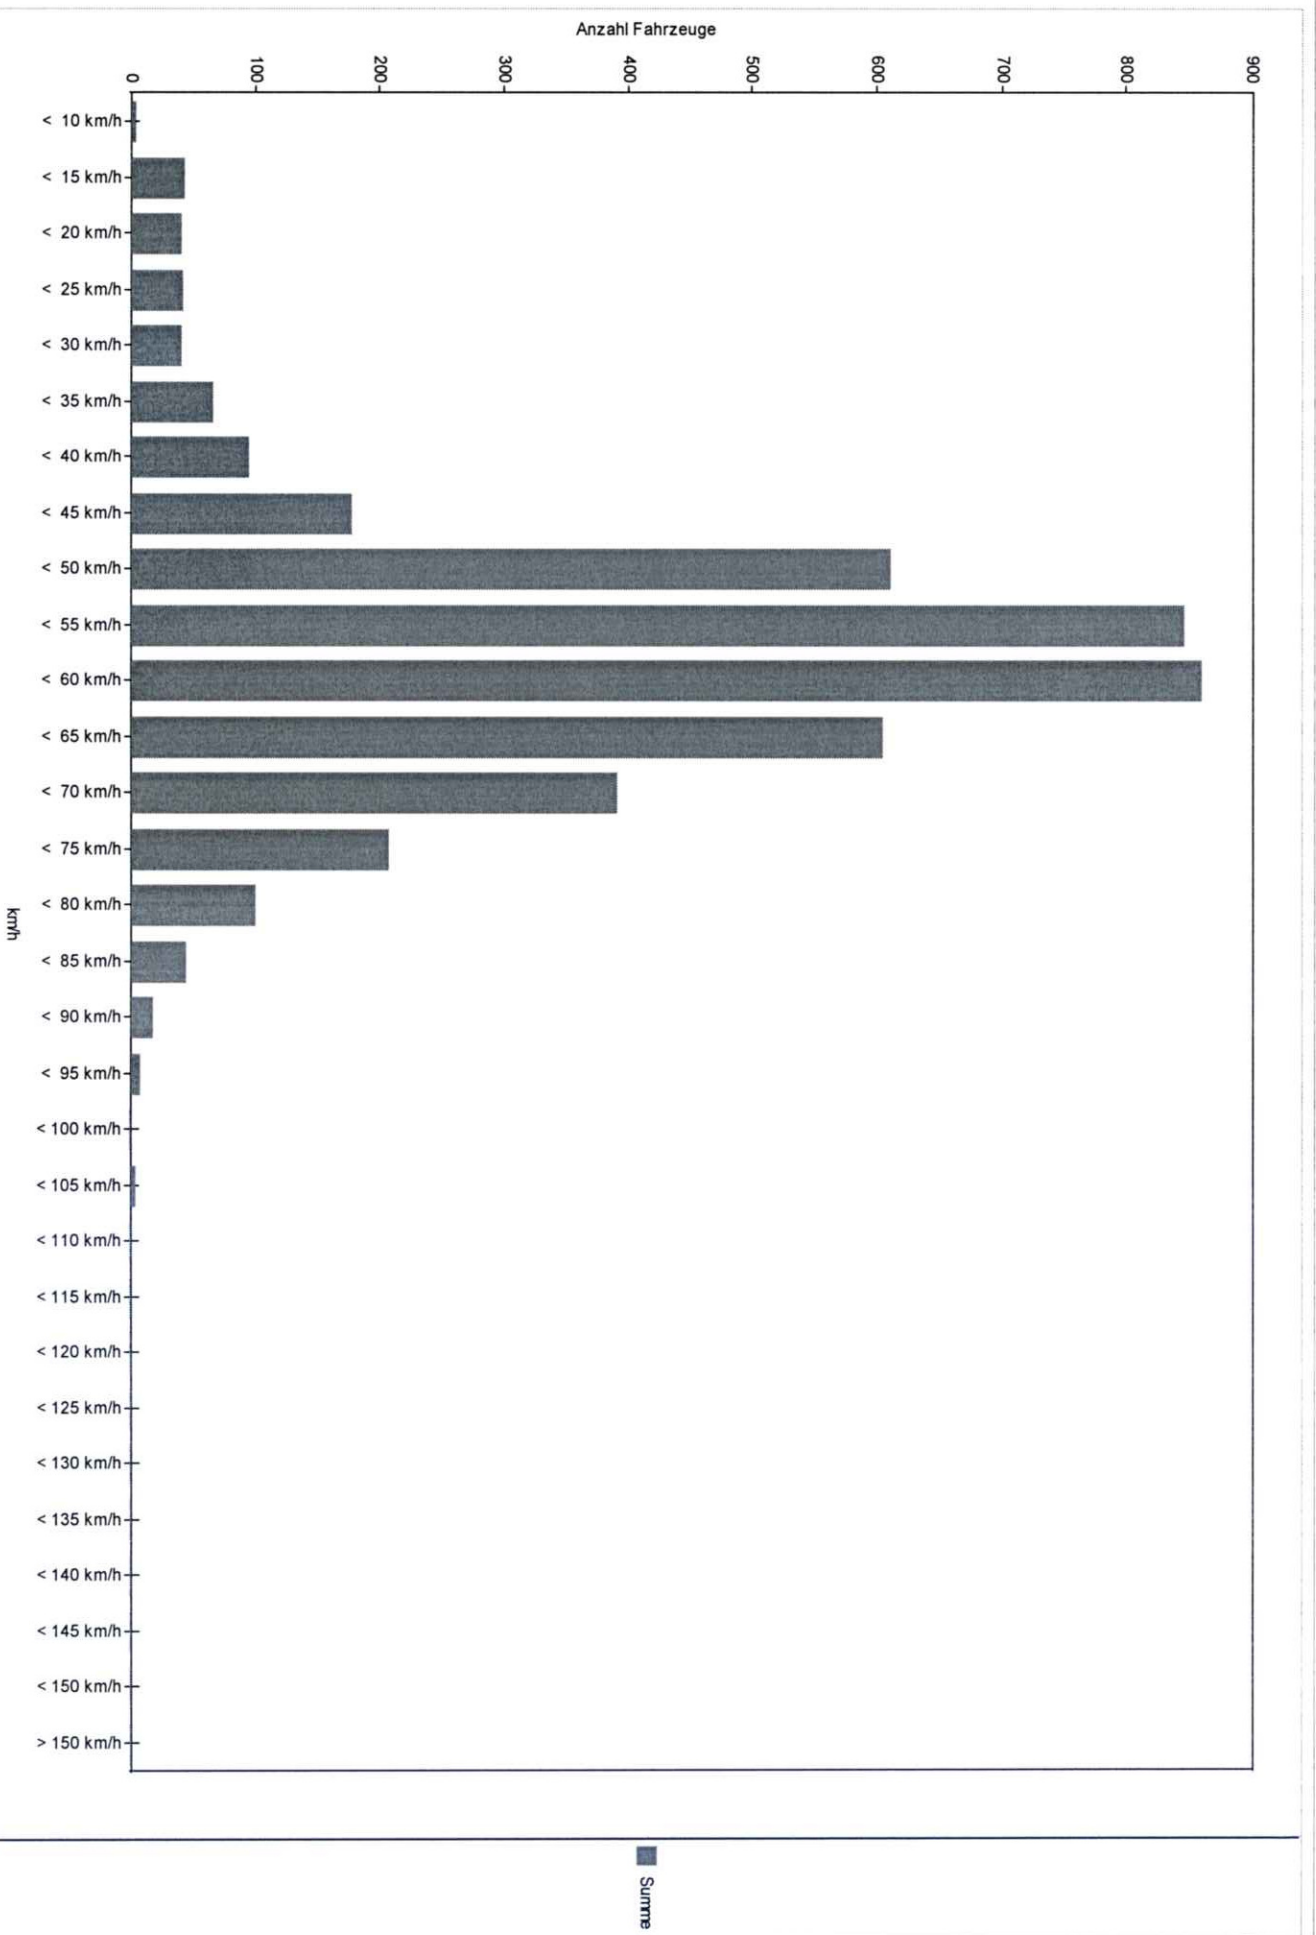

km/h	27.08.2010	28.08.2010	29.08.2010	30.08.2010	31.08.2010	01.09.2010	02.09.2010	Summe
< 10 km/h	2	0	0	2	0	0	0	4
< 15 km/h	11	1	1	8	10	9	3	43
< 20 km/h	3	1	0	13	4	10	10	41
< 25 km/h	2	8	4	5	6	8	9	42
< 30 km/h	6	0	4	9	9	8	5	41
< 35 km/h	12	8	2	8	14	16	6	66
< 40 km/h	10	16	8	15	16	18	12	95
< 45 km/h	22	21	15	28	35	36	21	178
< 50 km/h	65	76	77	101	98	111	83	611
< 55 km/h	120	107	111	139	136	132	101	846
< 60 km/h	141	125	117	130	136	136	75	860
< 65 km/h	83	78	81	91	117	87	68	605
< 70 km/h	48	55	52	60	77	70	29	391
< 75 km/h	28	35	22	30	36	37	19	207
< 80 km/h	15	15	9	12	17	19	13	100
< 85 km/h	4	6	3	5	11	11	4	44
< 90 km/h	0	2	1	1	7	5	2	18
< 95 km/h	1	2	0	1	2	1	1	8
< 100 km/h	0	0	0	0	0	0	0	0
< 105 km/h	1	0	0	1	0	2	0	4
< 110 km/h	0	0	0	0	0	0	0	0
< 115 km/h	0	0	0	0	0	0	0	0
< 120 km/h	0	0	0	0	0	0	0	0
< 125 km/h	0	0	0	0	0	0	0	0
< 130 km/h	0	0	0	0	0	0	0	0
< 135 km/h	0	0	0	0	0	0	0	0
< 140 km/h	0	0	0	0	0	0	0	0
< 145 km/h	0	0	0	0	0	0	0	0
< 150 km/h	0	0	0	0	0	0	0	0
> 150 km/h	0	0	0	0	0	0	0	0
v15%	48	48	48	48	48	48	48	48
v50%	58	58	58	58	58	58	53	58
v85%	68	68	68	68	68	68	63	68
v Ø	54	56	55	53	55	54	53	54
Gesamtanzahl	574	556	507	659	731	716	461	4.204

Standort : Wisselsdorf 08 2010
 Beschreibung : Altes FFW Haus

Kommentar :

von : 27.08.2010 00:00 bis : 02.09.2010 00:00

Standort : Wisselsdorf 08 2010
Beschreibung : Altes FFW Haus

Kommentar :

von : 27.08.2010 00:00 bis : 02.09.2010 00:00