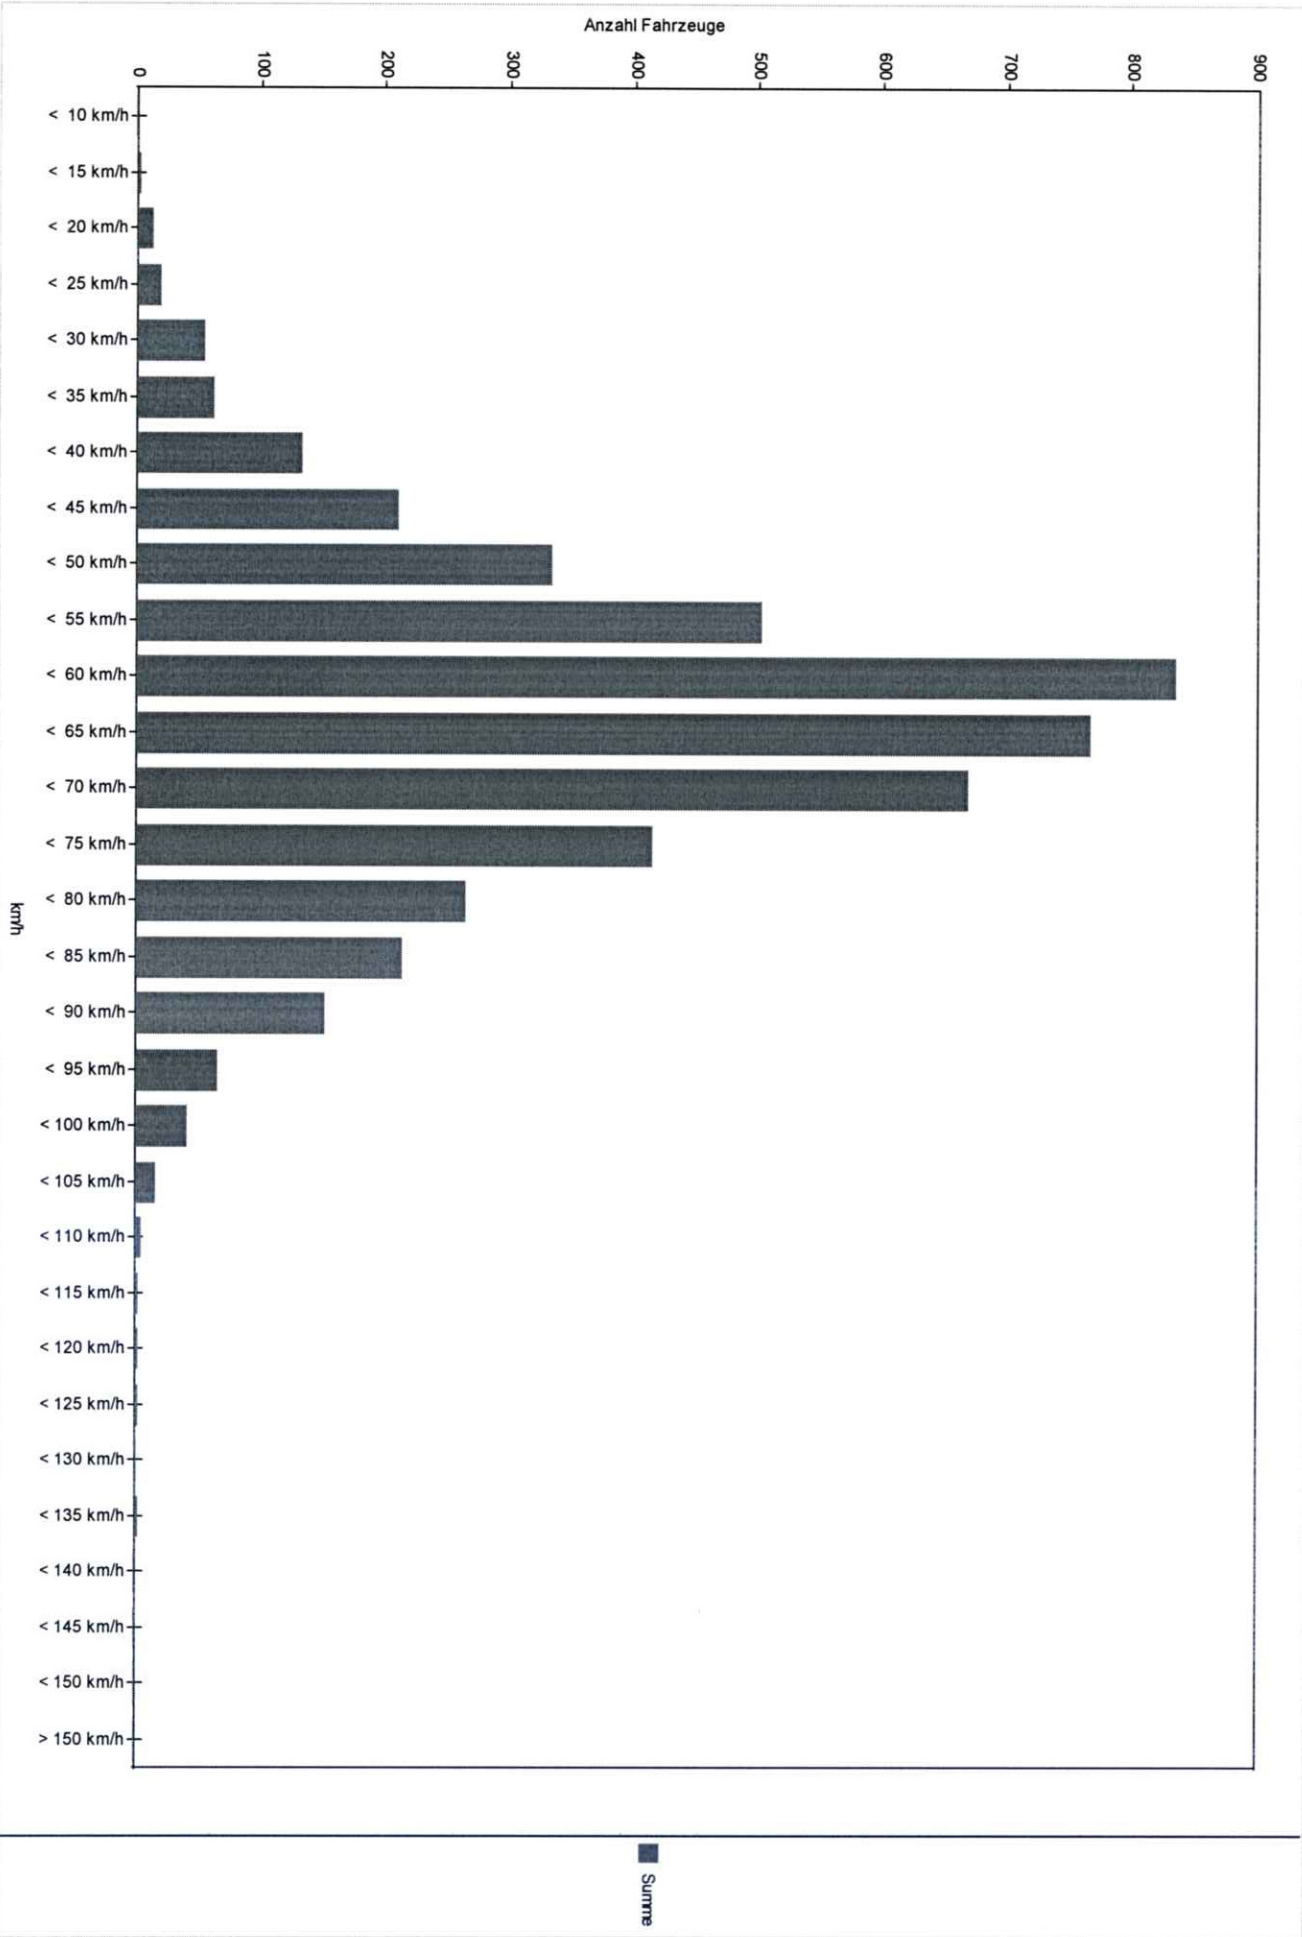

km/h	01.10.2010	02.10.2010	03.10.2010	04.10.2010	05.10.2010	06.10.2010	07.10.2010	Summe
< 10 km/h	0	0	0	0	0	0	0	0
< 15 km/h	1	1	0	0	0	0	0	2
< 20 km/h	0	2	1	1	0	7	2	13
< 25 km/h	2	5	0	4	2	2	4	19
< 30 km/h	4	12	0	8	9	7	15	55
< 35 km/h	6	3	3	11	10	19	10	62
< 40 km/h	5	15	4	46	22	14	27	133
< 45 km/h	19	16	9	78	35	28	26	211
< 50 km/h	46	59	19	57	58	49	46	334
< 55 km/h	65	81	52	74	88	73	71	504
< 60 km/h	99	93	99	140	144	127	135	837
< 65 km/h	90	120	85	118	109	133	113	768
< 70 km/h	80	103	103	110	71	96	107	670
< 75 km/h	36	76	54	64	63	63	60	416
< 80 km/h	27	37	32	48	30	48	44	266
< 85 km/h	17	27	39	35	35	38	24	215
< 90 km/h	10	22	29	18	22	22	29	152
< 95 km/h	11	11	16	8	8	3	9	66
< 100 km/h	2	6	9	6	5	7	7	42
< 105 km/h	5	2	6	2	0	1	1	17
< 110 km/h	0	2	1	2	0	0	0	5
< 115 km/h	0	1	0	2	0	0	0	3
< 120 km/h	0	0	1	0	1	0	0	2
< 125 km/h	0	0	0	1	0	0	1	2
< 130 km/h	0	0	0	0	0	1	0	1
< 135 km/h	0	0	0	0	0	1	1	2
< 140 km/h	0	0	0	0	0	0	0	0
< 145 km/h	0	0	0	0	0	0	0	0
< 150 km/h	0	0	0	0	0	0	0	0
> 150 km/h	0	0	0	0	0	0	0	0
v15%	48	48	53	43	48	48	48	48
v50%	63	63	68	58	58	63	63	63
v85%	73	78	83	73	73	78	78	78
v Ø	61	62	66	59	60	61	61	61
Gesamtanzahl	525	694	562	833	712	739	732	4.797

Standort : Wochenweis 10 10
 Beschreibung : Feuerwehr

Kommentar :

von : 01.10.2010 00:00 bis : 07.10.2010 00:00
 Seite 1

Standort : Wochenweis 10 10
Beschreibung : Feuerwehr

Kommentar :

von : 01.10.2010 00:00 bis : 07.10.2010 00:00
Seite 1